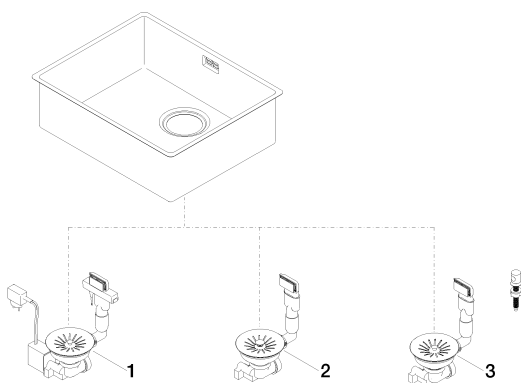

Кухня - Кухонные раковины из нержавеющей стали, полированные
 одинарная мойка - нержавеющая сталь полированная
 Артикульный номер: 38 550 003-85

Спецификация запасных частей

№	Артикульный №	Наименование	Расходуемое кол-во
1	10 410 003-85	Сливной/переливной гарнитур электрическое - нержавеющая сталь полированная	1
2	10 400 003-85	Сливной/переливной гарнитур закрывающийся вручную - нержавеющая сталь полированная	1
3	10 405 003-85	Сливной/переливной гарнитур с кнопкой тяги - нержавеющая сталь полированная	1