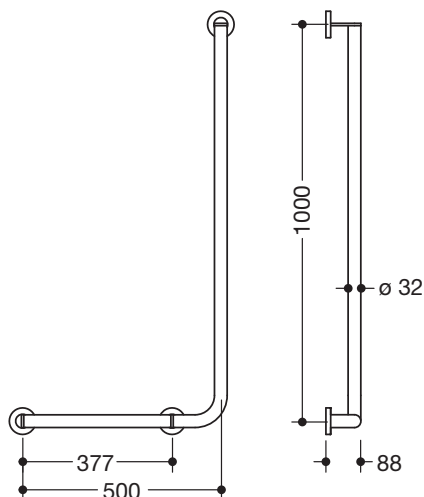

Abbildung ähnlich

Winkelgriff 900.22.10860

- senkrecht und waagrecht angeordnete, im rechten Winkel verbundene Stangen mit Befestigungsrosetten
- Ausführung links
- waagerechte Länge 500 mm, senkrechte Länge 1000 mm, 88 mm tief
- Stangendurchmesser 32 mm, Rohrstärke 2 mm, Rosettendurchmesser 70 mm
- aus hochwertigem Edelstahl, pulverbeschichtet in den HEWI Farben DX (Weiß tiefmatt), DC (Schwarz tiefmatt), AY (Hellgrau Perlglimmer tiefmatt) und SC (Dunkelgrau Perlglimmer tiefmatt)
- geeignet für HEWI Einhängesitze 900.51..., 950.51..., 802.51... und 801.51.100, 801.51D100 und 801.51FR101
- inklusive korrosionsfreiem und geprüftem HEWI Befestigungsmaterial zur Wandmontage sowie Dichtband zur Abdichtung der Bohrpunkte
- erfüllt die Anforderungen nach SIA500

Abmessungen in mm

Oberflächen/Farben

Die Farbe AY läuft zum 31.03.2023 aus

Alternative Oberflächen

Technische Änderungen vorbehalten, 29.03.2022