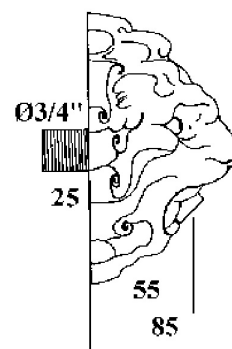

ГОЛОВА ЛЬВА

G99-22GM

Фонтан встраиваемый в стену в виде головы льва (средний размер)

THG
PARIS

ХАРАКТЕРИСТИКИ

- Голова льва
- Фонтан встраиваемый в стену в виде головы льва (средний размер)

ДОСТУПНЫЕ ВАРИАНТЫ ПОКРЫТИЙ