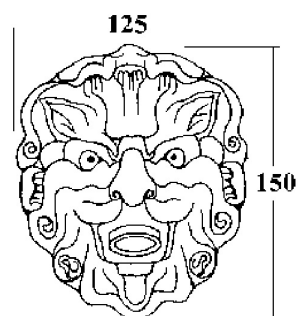

ГОЛОВА ЛЬВА

G99-22GM

Фонтан встраиваемый в стену в виде головы льва (средний размер)

THG
PARIS

ХАРАКТЕРИСТИКИ

- Голова льва
- Фонтан встраиваемый в стену в виде головы льва (средний размер)

ДОСТУПНЫЕ ВАРИАНТЫ ПОКРЫТИЙ