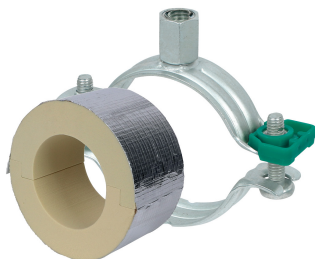

# BISOFIX® PIR40 + Bifix® G2

(D 03 74)

для изолированных труб 12,0 - 139,7 мм

## Свойства и преимущества

- в комбинации с твёрдой пенопластовой теплоизоляцией
- cover joints with aluminium tape
- insulating pipe support with Bifix® G2 clamp
- Bifix® G2 with M8/M10 connection nut
- не содержит хлорфторуглероды (CFC), гидрохлорфторуглероды (HCFC), формальдегиды, кадмий
- класс огнестойкости B2
- PIR density for D <110mm = 80kg/m<sup>3</sup>
- PIR density for D >110mm = 120kg/m<sup>3</sup>
- thermal conductivity lambda (approx. value): 0.30 W/(mK)
- обработка поверхности:
  - продукция является частью системы BIS UltraProtect® 1000
  - подходит для монтажа внутри и снаружи зданий
  - мин. 1 000 часов в испытании соляным туманом (макс. 5% красной ржавчины) согласно ISO 9227
- temperature range -45 °C - +105 °C