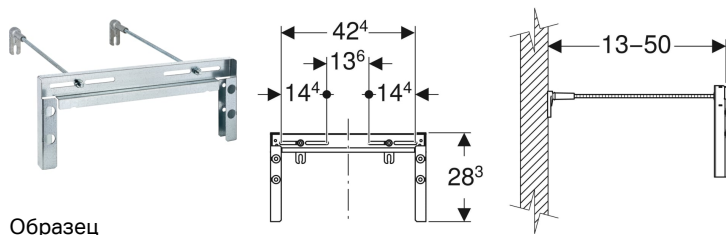

## Анкер Geberit Duofix для крепления к стене, со свободной точкой крепления

Образец

### Цели применения

- Для встраивания перед стояками
- Для закрепления монтажных элементов Geberit Duofix при гипсокартонных и капитальных стенах
- Для монтажных элементов Geberit Duofix с открытой сверху рамой

### Характеристики

- Настенный монтаж с варьируемым положением для встраивания перед стояками, глубина 13–50 см
- Регулируется по глубине
- Настенное крепление 360°, поворотное
- Резьбовая шпилька оцинкованная

### Объем поставки

- Траверса
- 2 резьбовые шпильки M10

- Крепеж