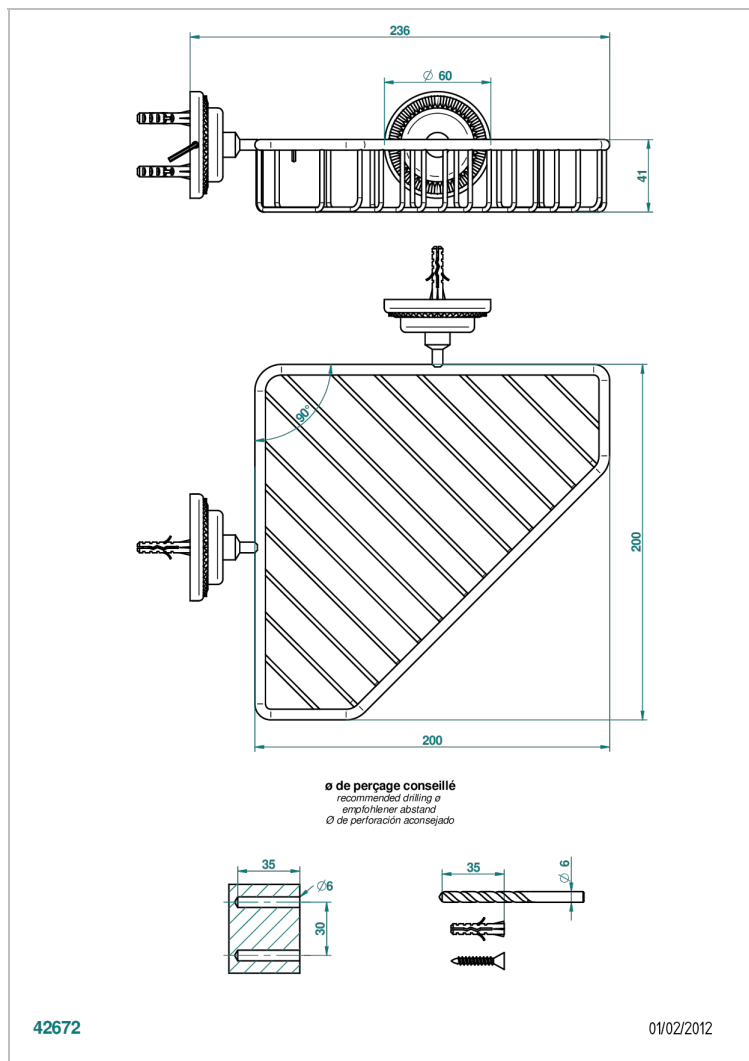

DIPLOMATE ROYALE

U4D-3623

Мыльница-сетка большая угловая с фланцами 200 x 200 мм

THG[®]
PARIS

ХАРАКТЕРИСТИКИ

- Diplomat Royale
- Мыльница-сетка большая угловая с фланцами 200 x 200 мм

ДОСТУПНЫЕ ВАРИАНТЫ ПОКРЫТИЙ