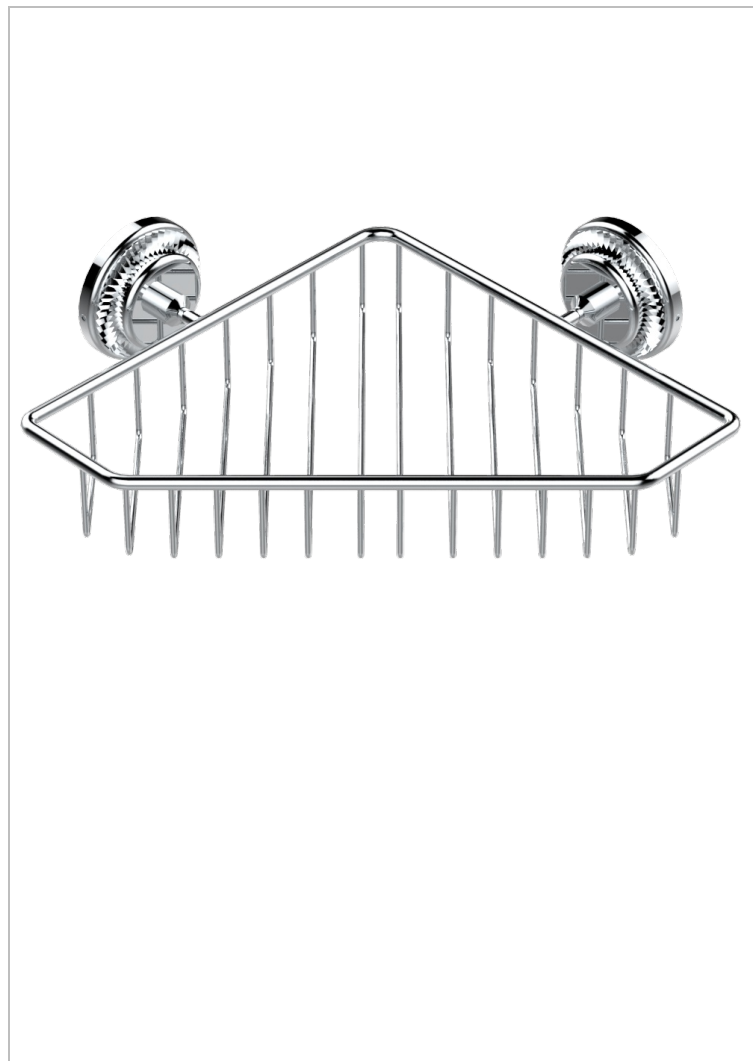

DIPLOMATE ROYALE

U4D-3623

Мыльница-сетка большая угловая с фланцами 200 x 200 мм

THG[®]
PARIS

ХАРАКТЕРИСТИКИ

- Diplomat Royale
- Мыльница-сетка большая угловая с фланцами 200 x 200 мм

ДОСТУПНЫЕ ВАРИАНТЫ ПОКРЫТИЙ

Blush PVD - H62
Graphite PVD - H64
Matt Umber PVD - H67
Matt blush PVD - H60
Matt graphite PVD - H65
Umber PVD - H66

Аранья (чёрный никель) - D24
Бронза - D01
Золото - F01
Матовая красная старинная медь - H07
Матовое золото - F07
Матовое светлое золото - F31

Матовый никель - C01
Матовый хром - C02
Никель - B01
Покрытие PVD бронза - F33
Покрытие PVD золотистый цвет - H52
Покрытие PVD латунь - H49

Покрытие PVD матовая бронза - F34
Покрытие PVD матовая латунь - H50
Покрытие PVD матовый золотистый - H53
Покрытие PVD матовый никель - H56
Покрытие PVD никель - H55
Розовое золото - F27

Сатинированное золото - F03
Сатинированный хром - C03
Светлое золото - F30
Серебро с родием - F18
Состаренный никель - H28
Старинное серебро - H03