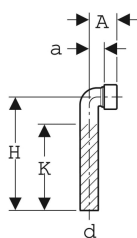

Соединительное колено Geberit 90° с винтовой крышкой

Образец

Технические характеристики		Материал				Пластик	
Арт. №	Цвет / поверхность	d, Ø	arc	A	a	H	K
152.226.11.1	Альпийский белый	50 мм	90 °	7.2 см	3.5 см	25 см	19 см