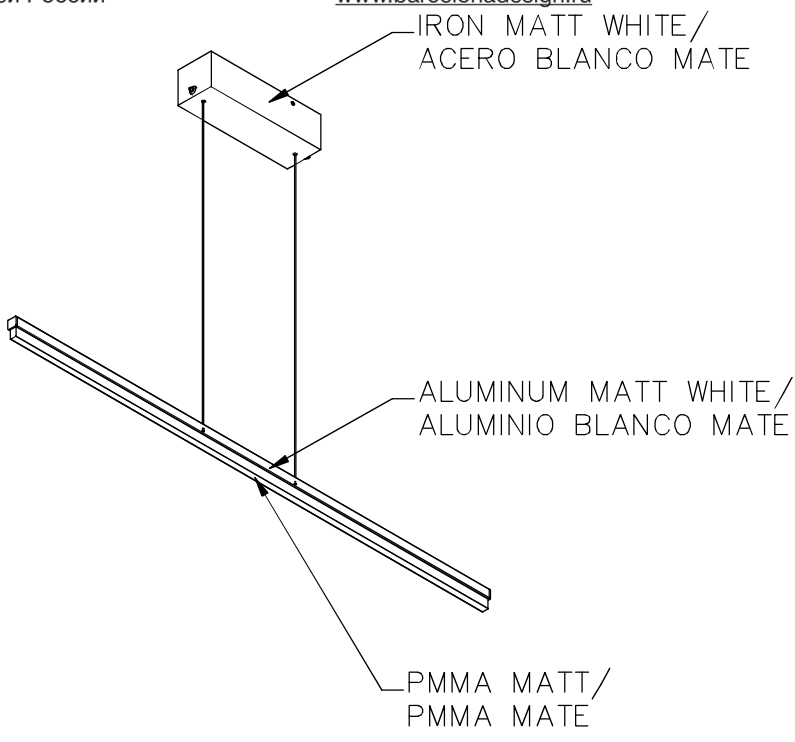

Продажа дизайнерской мебели,
света и аксессуаров
по всей России

8 (800) 500-70-36
hello@barcelonadesign.ru
www.barcelonadesign.ru

11/10/13