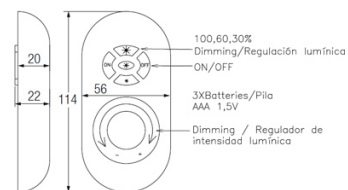

ДОПОЛНИТЕЛЬНЫЕ АКСЕССУАРЫ, ИМЕЮЩИЕСЯ В НАЛИЧИИ

Продажа дизайнерской мебели,
света и аксессуаров
по всей России

8 (800) 500-70-36
hello@barcelonadesign.ru
www.barcelonadesign.ru

IP20