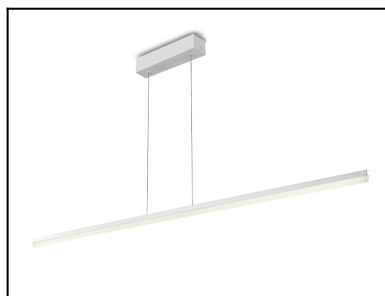

Design by GROK Team

Отделка на фотографии может не совпадать с отделкой, соответствующей артикулу товара. Для получения реальной информации смотрите описание отделки.

Скачать файлы в формате .ldt /.ies

Нажмите на изображение для загрузки
этикетки энергетической эффективности

ТЕХНИЧЕСКИЕ ХАРАКТЕРИСТИКИ

Тип:	ПОДВЕСНЫЕ СВЕТИЛЬНИКИ
Индекс защиты IP:	IP20
Источник света 1:	441 x LED Refond 27W Белый теплый - 3000 K 2592 lm ^(N) CRI 80
Напряжение/Частота:	100-240V/50-60Hz
Гарантия (Года/лет):	2
Возможность расширения гарантии (Года/лет):	5
Количество единиц в коробке:	1
Вес нетто (кг):	2.29
EAN:	8435381414122

МАТЕРИАЛЫ/ОТДЕЛКИ

Материал структуры:	Алюминий	Материал диффузора:	Оргстекло
Отделка структуры:	Белый матовый	Отделка диффузора:	Матовый

ОБОРУДОВАНИЕ

Электронное оборудование мультINAпряжения входит в комплект поставки (100-240V / 50-60Hz)