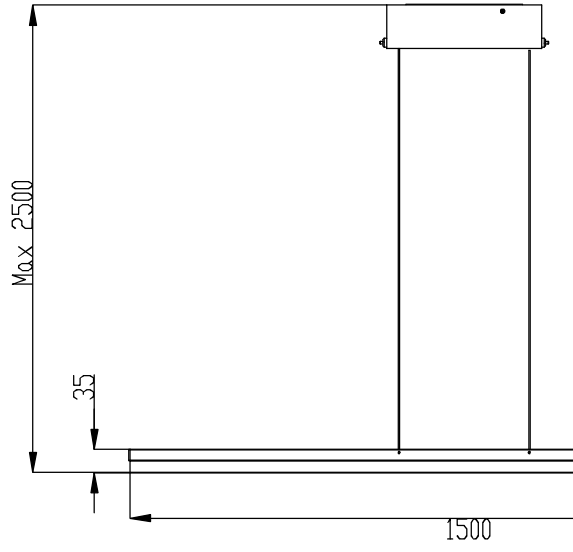

Продажа дизайнерской мебели,
света и аксессуаров
по всей России

8 (800) 500-70-36
hello@barcelonadesign.ru
www.barcelonadesign.ru

11/10/13