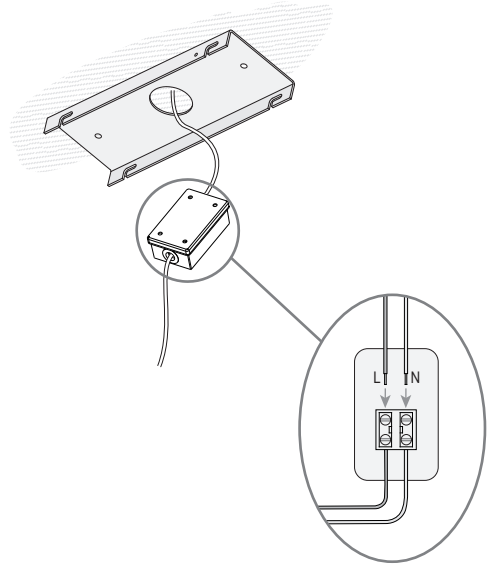

Продажа дизайнерской мебели,
света и аксессуаров
по всей России

8 (800) 500-70-36
hello@barcelonadesign.ru
www.barcelonadesign.ru

2

3

3.1

3.2

4

5