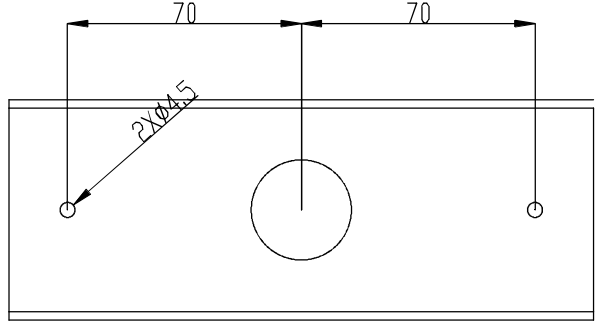

Продажа дизайнерской мебели,
света и аксессуаров
по всей России

8 (800) 500-70-36
hello@barcelonadesign.ru
www.barcelonadesign.ru

11/10/13