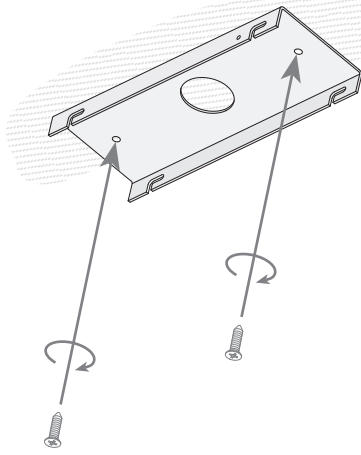

Продажа дизайнерской мебели,
света и аксессуаров
по всей России

8 (800) 500-70-36
hello@barcelonadesign.ru
www.barcelonadesign.ru