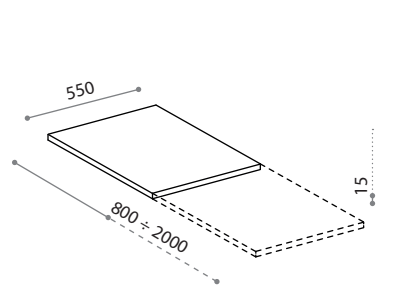

**NATURA LUX**

Articolo: Natura Lux  
 Tipologia: Piatto doccia  
 Materiale: Teknoform®  
 Foro Ø: 90 mm

Descrizione: Piatti doccia realizzati in Teknoform, si distinguono per la loro flessibilità di posa e l'ampio assortimento dimensionale.

Article: Natura Lux  
 Category: Shower tray  
 Material: Teknoform®  
 Hole Ø: 90 mm

Description: Shower trays made of Teknoform are distinguished by their flexibility of installation and dimensions.

**FLESSIBILITÀ DI POSA** *GREATEST FLEXIBILITY ON INSTALLATION*

**Piatti doccia**  
*Shower trays*

**Rivestimenti**  
*Wall covering*

**Bordo salva acqua**  
*Water save rail*

Su richiesta - *On request*

Sifone per piatti doccia a filo pavimento con foro scarico Ø90 mm.  
*Drain for shower tray with Ø 90 mm drain hole. Suitable for shower trays flush with the flooring.*