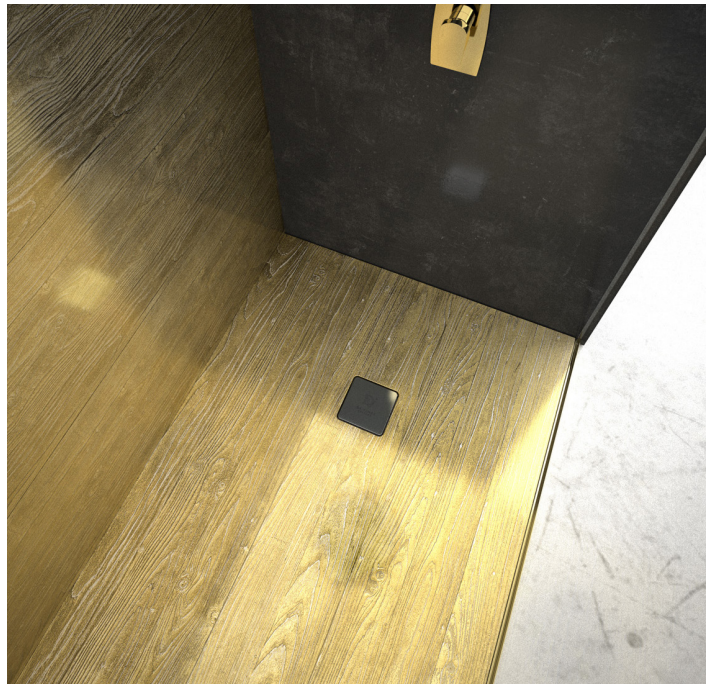

**NATURA LUX**

Articolo: Natura Lux  
 Tipologia: Piatto doccia  
 Materiale: Teknoform®  
 Foro Ø: 90 mm

Descrizione: Piatti doccia realizzati in Teknoform, si distinguono per la loro flessibilità di posa e l'ampio assortimento dimensionale.

Article: Natura Lux  
 Category: Shower tray  
 Material: Teknoform®  
 Hole Ø: 90 mm

Description: Shower trays made of Teknoform are distinguished by their flexibility of installation and dimensions.

**FLESSIBILITÀ DI POSA** *GREATEST FLEXIBILITY ON INSTALLATION*

**Piatti doccia**  
*Shower trays*

**Rivestimenti**  
*Wall covering*

**Bordo salva acqua**  
*Water save rail*

Su richiesta - *On request*

Sifone per piatti doccia a filo pavimento con foro scarico Ø90 mm.  
*Drain for shower tray with Ø 90 mm drain hole. Suitable for shower trays flush with the flooring.*