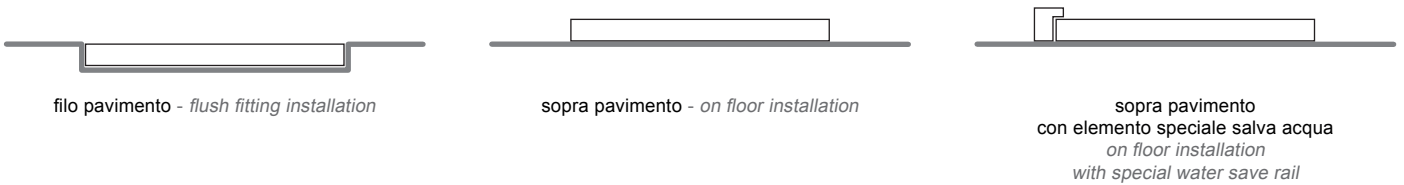

**NATURA LUX**

Articolo: Natura Lux  
 Tipologia: Piatto doccia  
 Materiale: Teknoform®  
 Foro Ø: 90 mm

Descrizione: Piatti doccia realizzati in Teknoform, si distinguono per la loro flessibilità di posa e l'ampio assortimento dimensionale.

Article: Natura Lux  
 Category: Shower tray  
 Material: Teknoform®  
 Hole Ø: 90 mm

Description: Shower trays made of Teknoform are distinguished by their flexibility of installation and dimensions.

**FLESSIBILITÀ DI POSA** *GREATEST FLEXIBILITY ON INSTALLATION*

**Piatti doccia**  
*Shower trays*

**Rivestimenti**  
*Wall covering*

**Bordo salva acqua**  
*Water save rail*

Su richiesta - *On request*

Sifone per piatti doccia a filo pavimento con foro scarico Ø90 mm.  
*Drain for shower tray with Ø 90 mm drain hole. Suitable for shower trays flush with the flooring.*