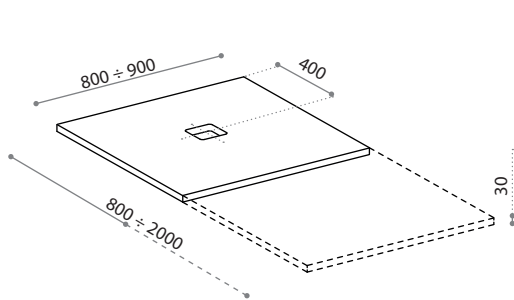

**NATURA LUX**

Articolo: Natura Lux  
 Tipologia: Piatto doccia  
 Materiale: Teknoform®  
 Foro Ø: 90 mm

Descrizione: Piatti doccia realizzati in Teknoform, si distinguono per la loro flessibilità di posa e l'ampio assortimento dimensionale.

Article: Natura Lux  
 Category: Shower tray  
 Material: Teknoform®  
 Hole Ø: 90 mm

Description: Shower trays made of Teknoform are distinguished by their flexibility of installation and dimensions.

**FLESSIBILITÀ DI POSA** *GREATEST FLEXIBILITY ON INSTALLATION*

**Piatti doccia**  
*Shower trays*

**Rivestimenti**  
*Wall covering*

**Bordo salva acqua**  
*Water save rail*

Su richiesta - *On request*

Sifone per piatti doccia a filo pavimento con foro scarico Ø90 mm.  
*Drain for shower tray with Ø 90 mm drain hole. Suitable for shower trays flush with the flooring.*