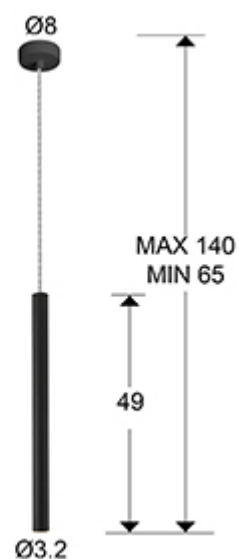

# Varas

373067

Рекомендуемое изделие

Люстры

Подвесной светильник LED с 1 лампой из металла с чёрным матовым покрытием. Акриловый рассеиватель опалового цвета. 5W LED, 450 Lm, 3000 К. ДИММИРУЕМЫЙ.

## РАЗМЕРЫ

Размеры:  $\varnothing$  8,0  $\downarrow$  50,0 cm  
 Высота в собранном виде: 65,0/ максимальная 140,0 cm  
 Вес: 0,8 Kg

## РАЗМЕРЫ УПАКОВКИ

Вес: 1,0 Kg  
 Объём: 0,0060м<sup>3</sup>  
 Размеры:  $\leftrightarrow$  55,0  $\downarrow$  10,0  $\swarrow$  10,0 cm