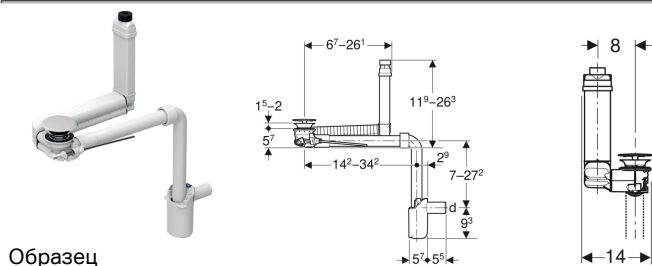

**Waschbeckenablauf Clou, Raumsparmodell, schmale Ausführung, mit Hebelbetätigung und Ventilabdeckung, für Geberit ONE Waschtisch, Abgang horizontal**

Образец

**Цели применения**

- Для раковин толщиной 15–20 мм в области донного клапана
- Для экономии места при установке раковин со шкафчиком без выреза под сифон
- Для экономии места при установке раковин

**Характеристики**

- Контроль качества согласно стандарту EN 274-3
- Гигиеничный благодаря оптимальным характеристикам потока

**Объем поставки**

- Донный клапан
- Соединительное колено 90° из ПП
- Рукоятка шарового крана
- Манжета из EPDM

- Донный клапан с возможностью перекрытия
- Задействование через рычаг
- Узел перелива невидимый
- Длина и высота корректируются по раковины
- Со встроенной решетка волосоуловитель

**Технические характеристики**

Высота гидрозатвора	50 мм
Материал	Латунь хромированная / пластик / санфаянс

- Заглушки
- Сифон бутылочный
- Керамическая крышка клапана
- Скрытый перелив для раковины

Арт. №	Цвет / поверхность	d, ø	
152.051.01.1	Белый	32 мм	Новый
152.061.01.1	Белый	40 мм	Новый