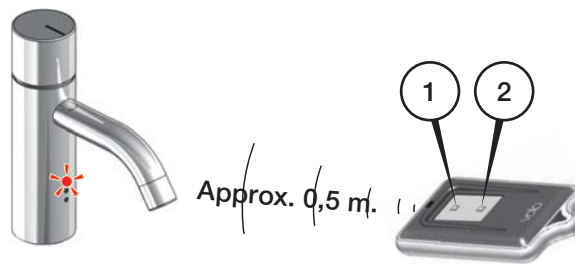

VR2600:

1 ON = 10 min.:

- Legionellaskyl.
- Legionella rinse.
- Spülung gegen Legionellen.

ON = 10 min.:

- Legionella sköjlj.
- Legionella spoelen.
- Rinçage Legionella.

ON → OFF

ON → 10 min.: Auto OFF

2 Rengöringstilstand:
Cleaning mode:
Rengöringsmodus:
Reinigungsmodus:
Mode de nettoyage: