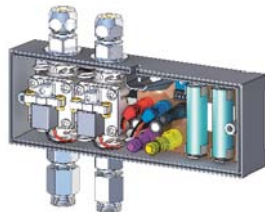

VOLA VR2625

Fjernbetjening
Remote control
Fernbedienung
Fjärrkontroll
Afstandsbediening
Contrôle à distance

vola

www.vola.com

mnt_V1_VR2625 40999475

5 703182 372426

01-01-2012 ↑ - OK
31-12-2011 ↓ - VR2600:
Software update
Software update
Software update
Programvara uppdatering
Software update
Vise à jour logicielle

VR2600:

1 ON = 10 min.:

- Legionellaskyl.
- Legionella rinse.
- Spülung gegen Legionellen.

ON = 10 min.:

- Legionella sköjlj.
- Legionella spoelen.
- Rinçage Legionella.

ON → OFF

ON → 10 min.: Auto OFF

2 Rengöringstilstand:
Cleaning mode:
Rengöringsmodus:
Reinigungsmodus:
Mode de nettoyage: