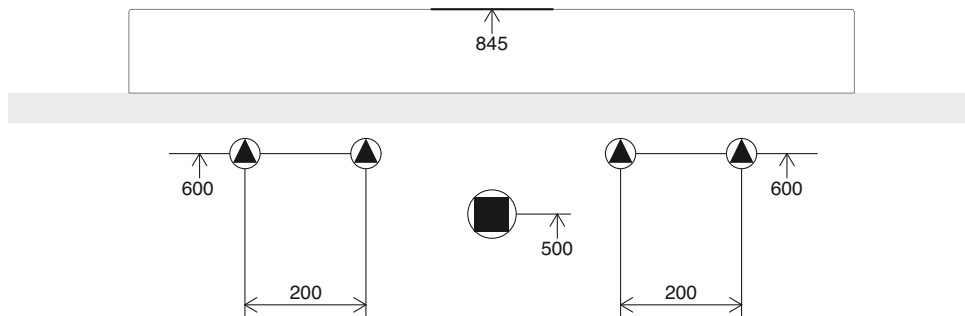

TEOREMA 120R B

Art. 8031/R-120/B - 120x46- 30 Kg - 8 L.

Lavabo da appoggio o sospeso, predisposto per doppia rubinetteria monoforo

Lay-on or wall-mounted washbasin, configured for single-hole double tap set

Lavabo à poser ou suspendu, conçu pour double robinetterie monotrou

Aufsatz-oder Hängewaschbecken, ausgelegt für doppelte 1-Loch-Armatur

Lavabo de apoyo o suspendido con predisposición para doble grifería monoforo

Раковина умывальника накладная или подвесная с одним отверстием под смеситель

TOPS

NEW LINE:
Art. 520

Tolleranza dimensioni ± 5%
Dimension tolerance ± 5%