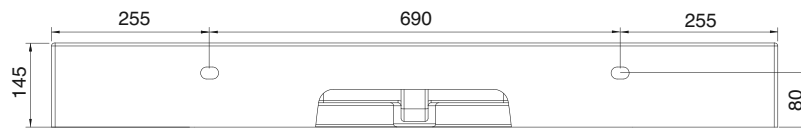

TEOREMA 120R B

Art. 8031/R-120/B - 120x46- 30 Kg - 8 L.

Lavabo da appoggio o sospeso, predisposto per doppia rubinetteria monoforo

Lay-on or wall-mounted washbasin, configured for single-hole double tap set

Lavabo à poser ou suspendu, conçu pour double robinetterie monotrou

Aufsatz-oder Hängewaschbecken, ausgelegt für doppelte 1-Loch-Armatur

Lavabo de apoyo o suspendido con predisposición para doble grifería monoforo

Раковина умывальника накладная или подвесная с одним отверстием под смеситель

TOPS

NEW LINE:
Art. 520

Tolleranza dimensioni ± 5%
Dimension tolerance ± 5%