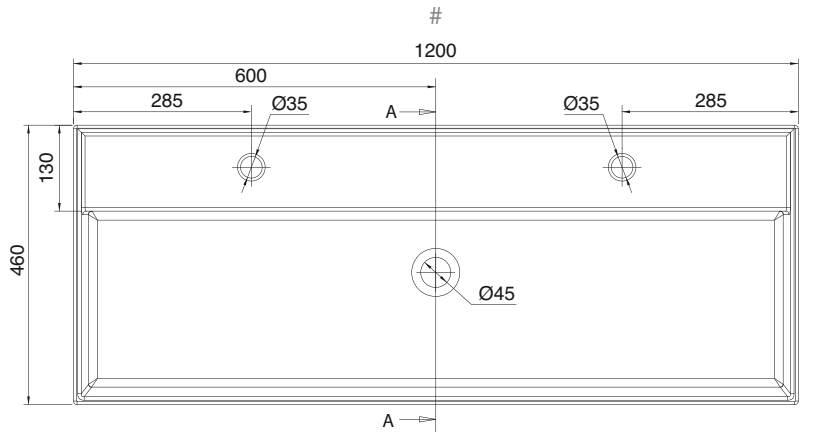

TEOREMA 120R B

Art. 8031/R-120/B - 120x46- 30 Kg - 8 L.

Lavabo da appoggio o sospeso, predisposto per doppia rubinetteria monoforo

Lay-on or wall-mounted washbasin, configured for single-hole double tap set

Lavabo à poser ou suspendu, conçu pour double robinetterie monotrou

Aufsatz-oder Hängewaschbecken, ausgelegt für doppelte 1-Loch-Armatur

Lavabo de apoyo o suspendido con predisposición para doble grifería monoforo

Раковина умывальника накладная или подвесная с одним отверстием под смеситель

TOPS

NEW LINE:
Art. 520

Tolleranza dimensioni ± 5%
Dimension tolerance ± 5%