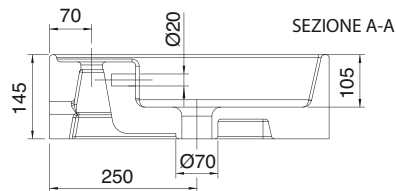

TEOREMA 120R B

Art. 8031/R-120/B - 120x46- 30 Kg - 8 L.

Lavabo da appoggio o sospeso, predisposto per doppia rubinetteria monoforo

Lay-on or wall-mounted washbasin, configured for single-hole double tap set

Lavabo à poser ou suspendu, conçu pour double robinetterie monotrou

Aufsatz-oder Hängewaschbecken, ausgelegt für doppelte 1-Loch-Armatur

Lavabo de apoyo o suspendido con predisposición para doble grifería monoforo

Раковина умывальника накладная или подвесная с одним отверстием под смеситель

TOPS

NEW LINE:
Art. 520

Tolleranza dimensioni ± 5%
Dimension tolerance ± 5%