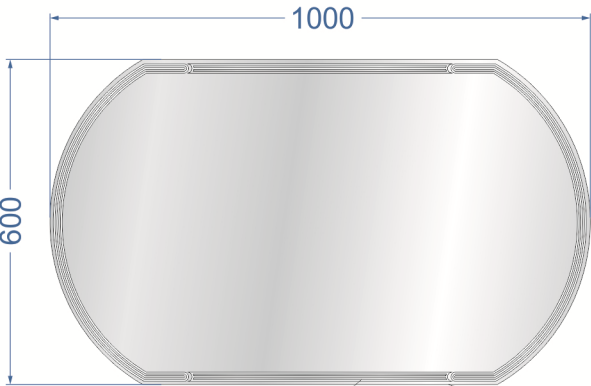

Design 09

1000x600

с реверсом
наружная подсветка

вид спереди

Пескоструйная обработка
(оракал)

вид сзади

датчик движения