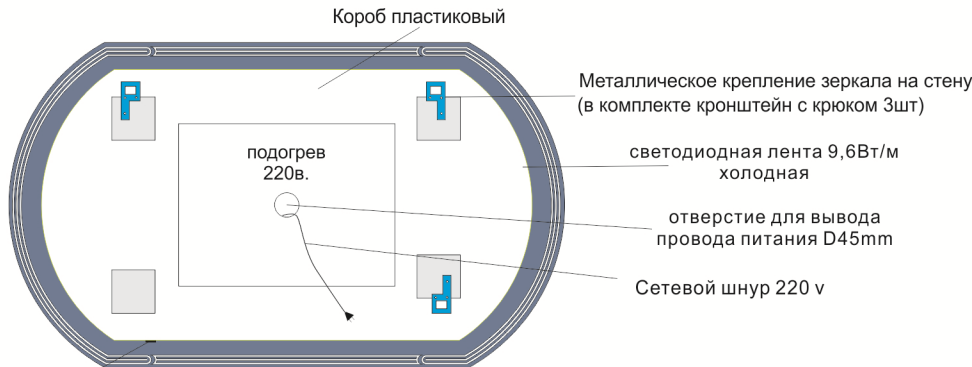

Design 09

1000x600

с реверсом
наружная подсветка

вид спереди

Пескоструйная обработка
(оракал)

вид сзади

датчик движения