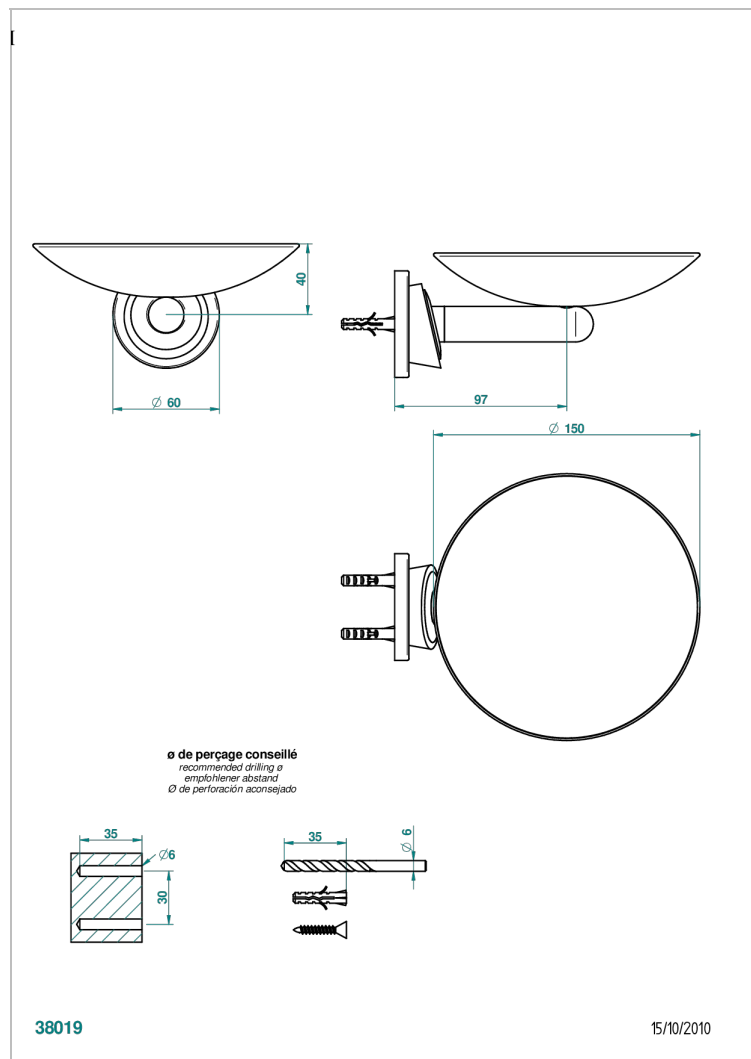

БАГАТЕЛЬ С МЕТАЛЛИЧЕСКИМИ РУЧКАМИ-РУКОЯТКАМИ

U3B-546GM

Мыльница настенная, диаметр : 150 мм

THG[®]
PARIS

38019

15/10/2010

ХАРАКТЕРИСТИКИ

- Багатель с металлическими ручками-рукоятками
- Мыльница настенная, диаметр : 150 мм