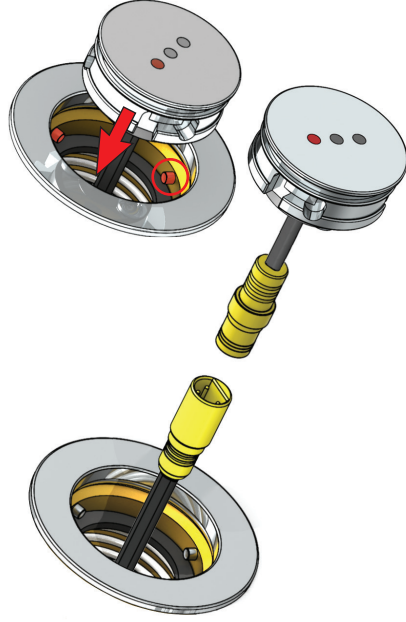

VOLA NR.41
 VOLA VR512
 VOLA 4002/L/V, 4003

Do not cut the membrane
Die Membran nicht schneiden
Skær ikke membranen
Skär inte membranet
Snij het membraan niet door
Ne coupez pas la membrane
No cortar la membrana

NR.41:

1

VR512:
 4002/L/V:
 4003:

2

NR 41

NR 41 - 1

		A
VR3279	16 mm	31 - 36 mm
VR3279B	12 mm	27 - 32 mm
VR3279C	8 mm	23 - 28 mm

NR 41 - 2

www.vola.com

vola

mnt_NR41_40998512_V1

©VOLA A/S 5 705230 296593

VR512
4002L

4002V
4003

4002L/V:
4003:

A: 10 - 20 mm = M5x25
A: 20 - 29 mm = M5x35