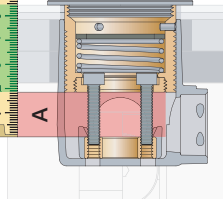

NR.41:

1

VR512:
 4002/L/V:
 4003:

2

NR 41

NR 41 - 1

		A
VR3279	16 mm	31 - 36 mm
VR3279B	12 mm	27 - 32 mm
VR3279C	8 mm	23 - 28 mm

NR 41 - 2

www.vola.com

vola

mnt_NR41_40998512_V1

©VOLA A/S 5 705230 296593

VR512
4002L

4002V
4003

4002L/V:
4003:

A: 10 - 20 mm = M5x25
A: 20 - 29 mm = M5x35

VR513A:	Standard
Tiles:	3 - 15 mm
Fliessen:	15 - 25 mm
Fliiser:	25 - 35 mm
Tegels:	35 - 45 mm
Carreaux:	45 - 55 mm
	55 - 65 mm