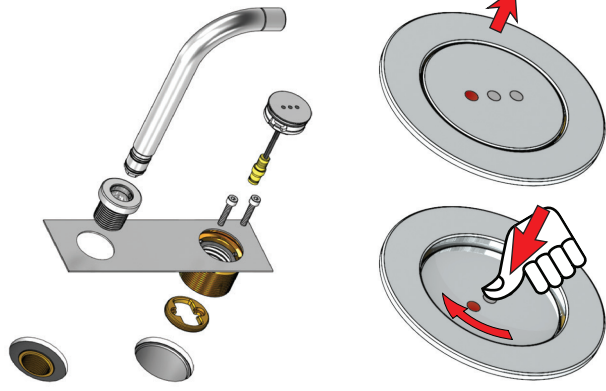

www.vola.com

vola

mnt_NR41_40998512_V1

©VOLA A/S 5 705230 296593

VR512
4002L

4002V
4003

4002L/V:
4003:

A: 10 - 20 mm = M5x25
A: 20 - 29 mm = M5x35

VR513A:	Standard
Tiles:	3 - 15 mm
Fliessen:	15 - 25 mm
Fliiser:	25 - 35 mm
Tegels:	35 - 45 mm
Carreaux:	45 - 55 mm
	55 - 65 mm