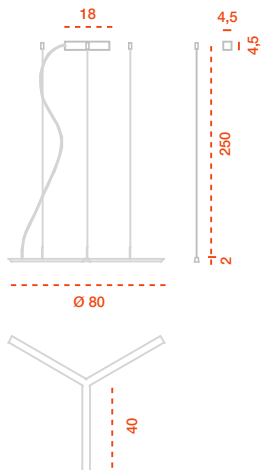

BARCELONA DESIGN LINEAL-Y

Gabriel Teixidó

Продажа дизайнерской мебели, света и аксессуаров по всей России

8 (800) 500-70-36
hello@barcelonadesign.ru
www.barcelonadesign.ru

Carpyen aluminio inyectado con combinación LED. Cable ajustable en acero inoxidable de 250 cm de largo.

BOMBILLAS
25 W 1260 Lumen, ángulo de apertura de 120°, 3200-3700 K.

ACABADOS
Níquel, blanco y negro.

Aluminum injected LED pendant. Adjustable inox steel cable up to 250 cm length.

BULBS
25 W 1260 Lumen, opening angle 120°, 3200-3700K.

FINISHINGS
Nickel, white and black.

LED

p. 48

p. 158

p. 256

p. 258