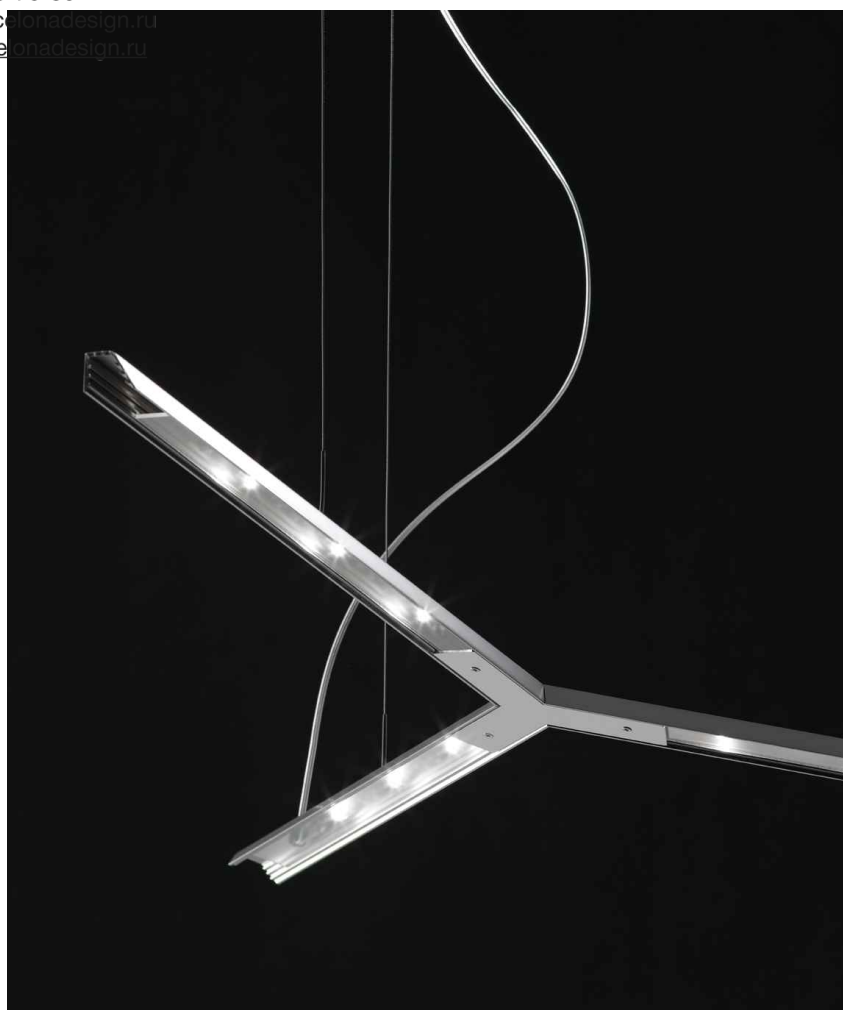

BARCELONA DESIGN LINEAL-Y

Gabriel Teixidó

Продажа дизайнерской мебели, света и аксессуаров по всей России

8 (800) 500-70-36
hello@barcelonadesign.ru
www.barcelonadesign.ru

Carpyen aluminio inyectado con combinación LED. Cable ajustable en acero inoxidable de 250 cm de largo.

BOMBILLAS
25 W 1260 Lumen, ángulo de apertura de 120°, 3200-3700 K.

ACABADOS
Níquel, blanco y negro.

Aluminum injected LED pendant. Adjustable inox steel cable up to 250 cm length.

BULBS
25 W 1260 Lumen, opening angle 120°, 3200-3700K.

FINISHINGS
Nickel, white and black.