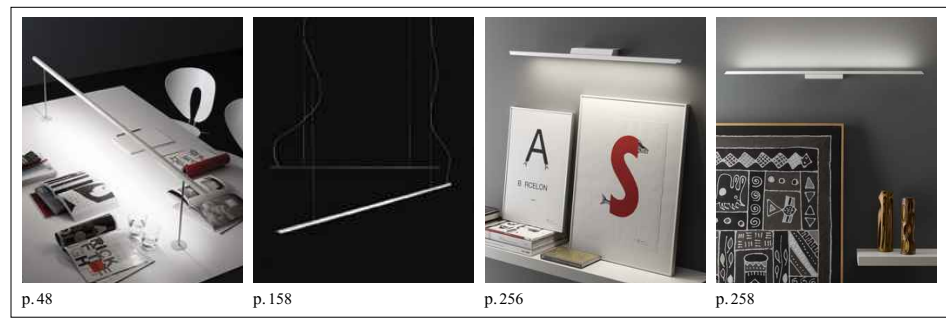

p. 158

p. 256

p. 258

LED

p. 48