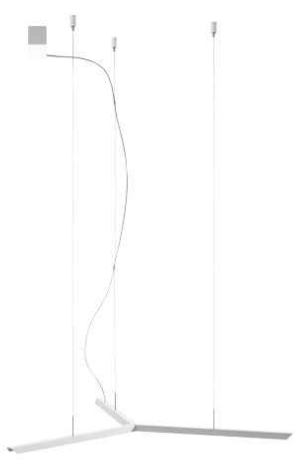

BARCELONA DESIGN LINEAL-Y

Gabriel Teixidó

Продажа дизайнерской мебели, света и аксессуаров по всей России

8 (800) 500-70-36
hello@barcelonadesign.ru
www.barcelonadesign.ru

Carpyen aluminio inyectado con combinación LED. Cable ajustable en acero inoxidable de 250 cm de largo.

BOMBILLAS
25 W 1260 Lumen, ángulo de apertura de 120°, 3200-3700 K.

ACABADOS
Níquel, blanco y negro.

Aluminum injected LED pendant. Adjustable inox steel cable up to 250 cm length.

BULBS
25 W 1260 Lumen, opening angle 120°, 3200-3700K.

FINISHINGS
Nickel, white and black.

LED

p. 48

p. 158

p. 256

p. 258

Продажа дизайнерской мебели,
света и аксессуаров
по всей России

8 (800) 500 70-30
hello@barcelonadesign.ru
www.barcelonadesign.ru