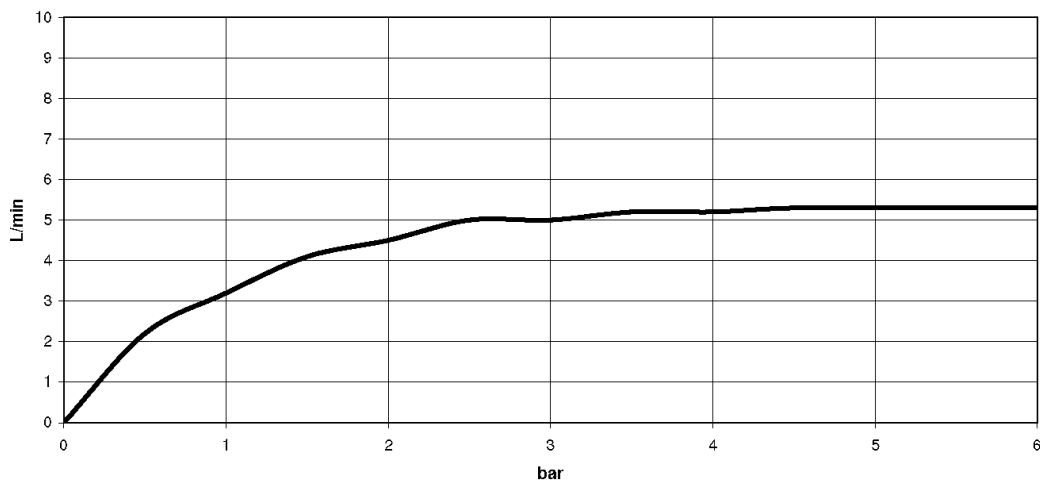

платина

размерный чертеж

mm [inches]

Все величины в мм / дюймах = мм x 0,0394

Умывальник - Deque

Излив для умывальника настенный без сливного гарнитура - платина

Артикульный номер: 13 800 740-08

график расхода