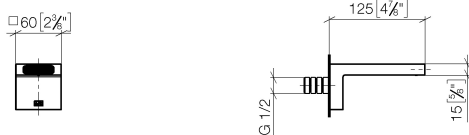

Умывальник - Deque

Излив для умывальника настенный без сливного гарнитура - платина

Артикульный номер: 13 800 740-08

- вылет 125 мм
- неподвижный излив
- прямоугольная обогащенная воздухом струя
- диаметр сверлёного отверстия 37 мм
- присоединение 1/2"
- монтаж штепсельного разъема
- расход макс. 5 л/мин
- не содержит свинца
- Высота установки от верхнего края раковины до середины элемента подключения не менее 125 мм. Расстояние от переднего края излива до заднего края раковины не менее 20 мм.
- Для электронного управления заказывайте eSET Touchfree с регулировкой температуры или без нее.

платина

размерный чертеж

mm [inches]

Все величины в мм / дюймах = мм x 0,0394

Умывальник - Deque

Излив для умывальника настенный без сливного гарнитура - платина

Артикульный номер: 13 800 740-08

график расхода