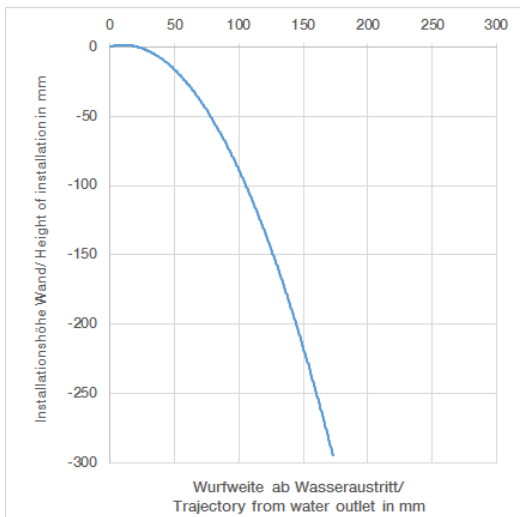

Умывальник - Deque

Излив для умывальника настенный без сливного гарнитура - платина

Артикульный номер: 13 800 740-08

график расхода