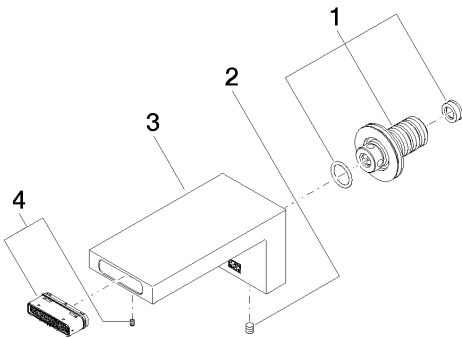

35 085 970 90

Уголок для настенного  
монтажа -

Умывальник - Deque

Излив для умывальника настенный без сливного гарнитура - платина

Артикульный номер: 13 800 740-08

### Спецификация запасных частей

№	Артикульный №	Наименование	Расходуемое кол-во
1	90 24 03 108 00 90	ниппель Ø 40 x 50 мм, 5 л/мин. -	1
2	04 31 11 004 00 90	Крепление -	1
3	90 29 03 067 00 90	Aerator insert 40 x 10 мм -	1