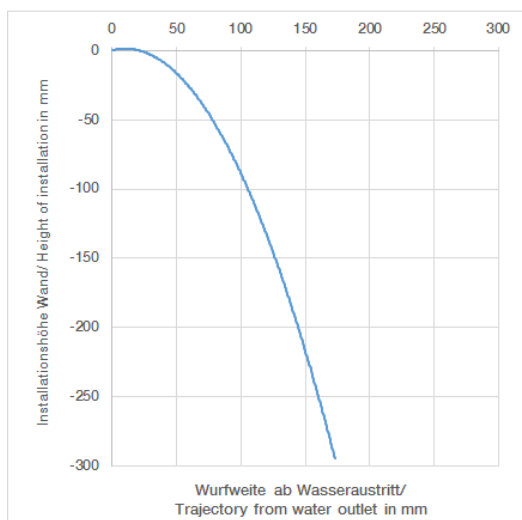

Умывальник - Deque

Излив для умывальника настенный без сливного гарнитура - платина

Артикульный номер: 13 800 740-08

Все величины в мм / дюймах = мм x 0,0394

график расхода

схема траектория падения воды