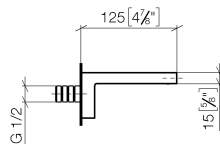

Умывальник - Deque

Излив для умывальника настенный без сливного гарнитура - платина

Артикульный номер: 13 800 740-08

- вылет 125 мм
- неподвижный излив
- прямоугольная обогащенная воздухом струя
- диаметр сверлёного отверстия 37 мм
- присоединение 1/2"
- монтаж штепсельного разъема
- расход макс. 5 л/мин
- не содержит свинца
- Высота установки от верхнего края раковины до середины элемента подключения не менее 125 мм. Расстояние от переднего края излива до заднего края раковины не менее 20 мм.
- Для электронного управления заказывайте eSET Touchfree с регулировкой температуры или без нее.

платина

размерный чертеж

mm [inches]

Умывальник - Deque

Излив для умывальника настенный без сливного гарнитура - платина

Артикульный номер: 13 800 740-08

Все величины в мм / дюймах = мм x 0,0394

график расхода

### Спецификация запасных частей

№	Артикульный №	Наименование	Расходуемое кол-во
1	90 24 03 108 00 90	ниппель Ø 40 x 50 мм, 5 л/мин. -	1
2	04 31 11 004 00 90	Крепление -	1
3	90 29 03 067 00 90	Aerator insert 40 x 10 мм -	1