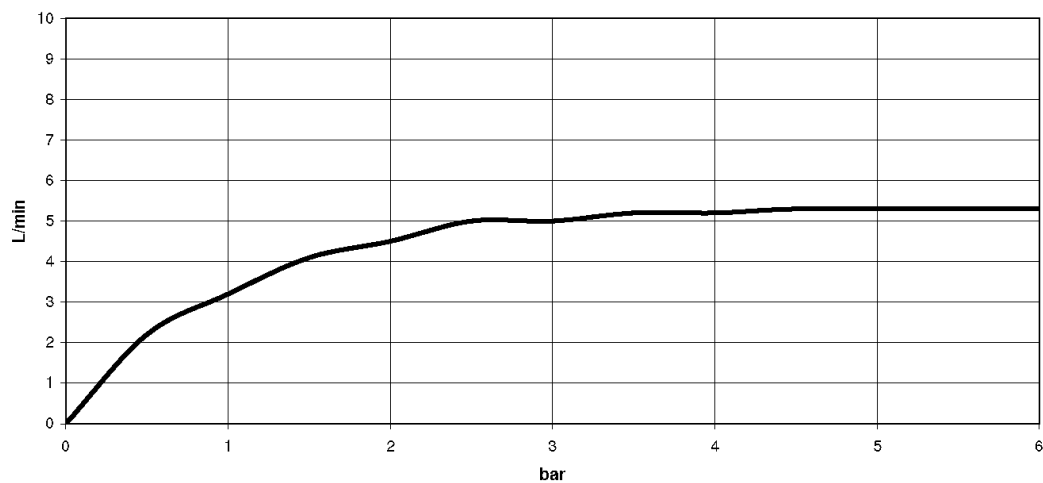

Умывальник - Deque

Излив для умывальника настенный без сливного гарнитура - платина

Артикульный номер: 13 800 740-08

Все величины в мм / дюймах = мм x 0,0394

график расхода

схема траектория падения воды