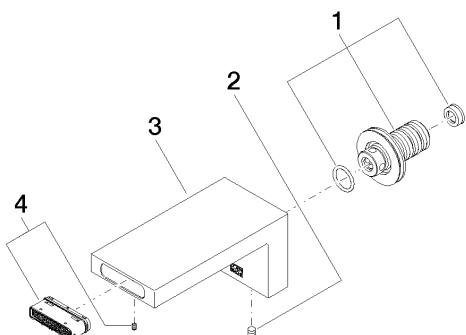

Умывальник - Deque

Излив для умывальника настенный без сливного гарнитура - платина

Артикулный номер: 13 800 740-08

Спецификация запасных частей

№	Артикулный №	Наименование	Расходуемое кол-во
1	90 24 03 108 00 90	ниппель Ø 40 x 50 мм, 5 л/мин. -	1
2	04 31 11 004 00 90	Крепление -	1
3	90 29 03 067 00 90	Aerator insert 40 x 10 мм -	1