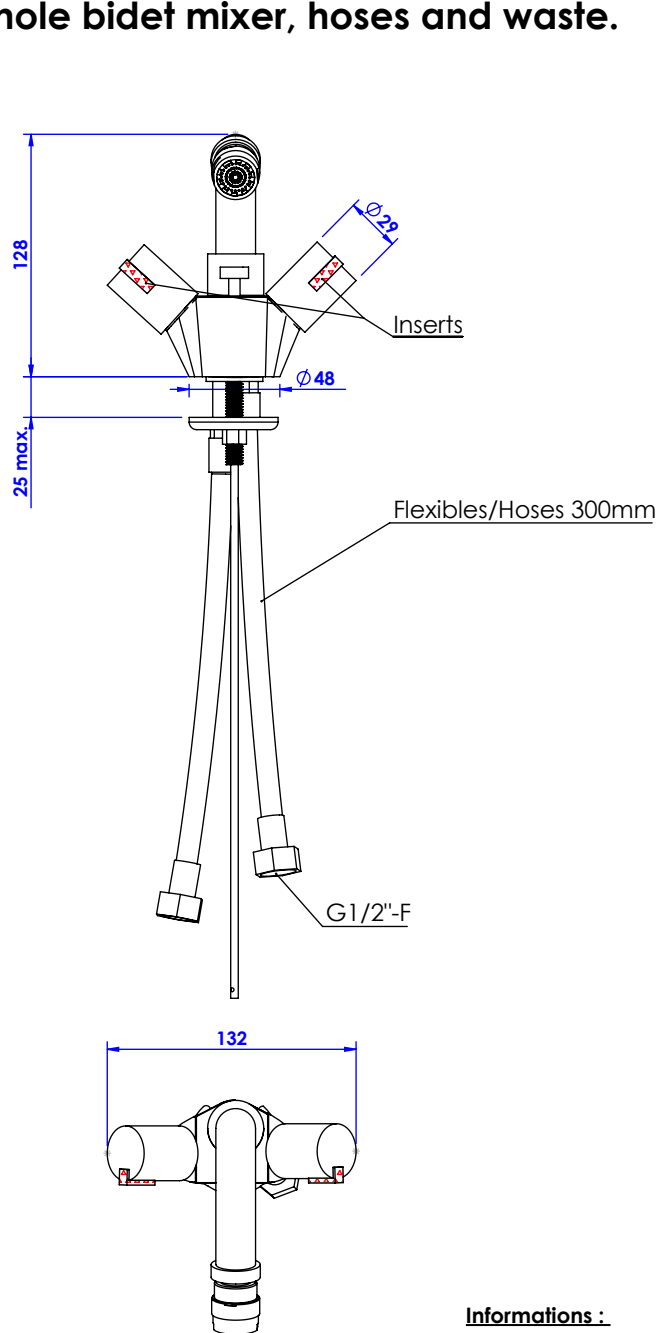

Collection : Fusion

Monotrou bidet avec flexibles et vidage. Single hole bidet mixer, hoses and waste.

Ref : C24-4101 Fusion Obsidienne noire / Black Obsidian
Ref : C26-4101 Fusion blanc Carrara / White Carrara
Ref : C27-4101 Fusion Noir Portoro / Black Portoro
Ref : C28-4101 Fusion Sodalite bleue / Blue Sodalite

Débit / Flow rate : ...l/min (sous 3 bars).
Pression maxi / max pressure : 5 bars.

*ø de perçage recommandé.
ø recommended drilling.*

Informations :

Fournie avec tête céramique 1/4 de tour. / Provided with ceramic cartridge 1/4 turn.
Raccordement par flexibles inox tressés (lg 300mm). / Connected by stainless steel hoses (lg 11,80 inch)
Vidage fourni (voir fiches techniques.) / Waste included (see technicals drawings.)