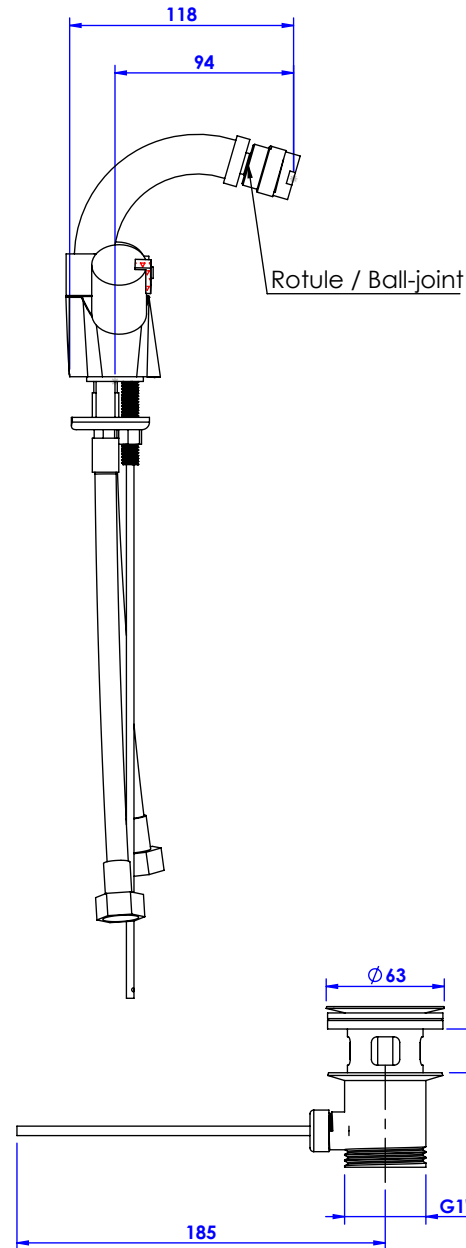

Collection : Fusion

Monotrou bidet avec flexibles et vidage. Single hole bidet mixer, hoses and waste.

Ref : C24-4101 Fusion Obsidienne noire / Black Obsidian
Ref : C26-4101 Fusion blanc Carrara / White Carrara
Ref : C27-4101 Fusion Noir Portoro / Black Portoro
Ref : C28-4101 Fusion Sodalite bleue / Blue Sodalite

Débit / Flow rate : ...l/min (sous 3 bars).
Pression maxi / max pressure : 5 bars.

*ø de perçage recommandé.
ø recommended drilling.*

Informations :

Fournie avec tête céramique 1/4 de tour. / Provided with ceramic cartridge 1/4 turn.
Raccordement par flexibles inox tressés (lg 300mm). / Connected by stainless steel hoses (lg 11,80 inch)
Vidage fourni (voir fiches techniques.) / Waste included (see technicals drawings.)

CRISTAL & BRONZE

PARIS · 1937

28/10/2020-1