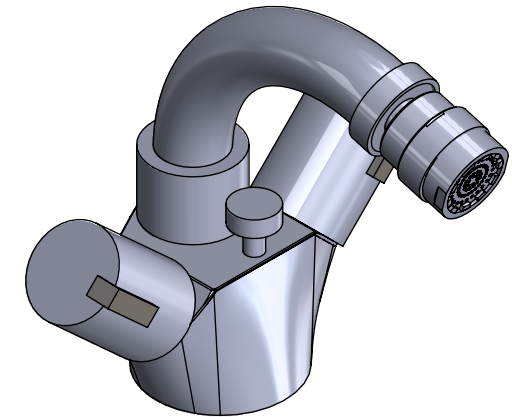

Collection : Fusion

Monotrou bidet avec flexibles et vidage. Single hole bidet mixer, hoses and waste.

Ref : C24-4101 Fusion Obsidienne noire / Black Obsidian
Ref : C26-4101 Fusion blanc Carrara / White Carrara
Ref : C27-4101 Fusion Noir Portoro / Black Portoro
Ref : C28-4101 Fusion Sodalite bleue / Blue Sodalite

Débit / Flow rate : ...l/min (sous 3 bars).
Pression maxi / max pressure : 5 bars.

*ø de perçage recommandé.
ø recommended drilling.*

Informations :

Fournie avec tête céramique 1/4 de tour. / Provided with ceramic cartridge 1/4 turn.
Raccordement par flexibles inox tressés (lg 300mm). / Connected by stainless steel hoses (lg 11,80 inch)
Vidage fourni (voir fiches techniques.) / Waste included (see technicals drawings.)