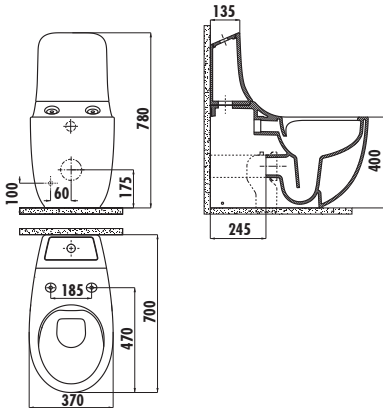

TEKNİK ÇİZİM

ÖZELLİKLER

Creavit önceden haber vermeksizin, ürünlerde ve teknik detaylarda değişiklik yapma hakkını saklı tutar.

Kalite Yönetim Sistemi

Müşteri Memnuniyeti Belgesi

Çevre Yönetim Sistemi

İş Sağlığı ve Güvenliği Yönetim Sistemi

LGA

Alman Standartlarına Uygunluk Belgesi

kiwa

Hollanda Standartlarına Uygunluk Belgesi

GOST - R

Rusya Standartlarına Uygunluk Belgesi

UKRSEPRO

Ukrayna Standartlarına Uygunluk Belgesi

İsrail Standartlarına Uygunluk Belgesi

Nijerya Standartlarına Uygunluk Belgesi

Türk Standartlarına Uygunluk Belgesi