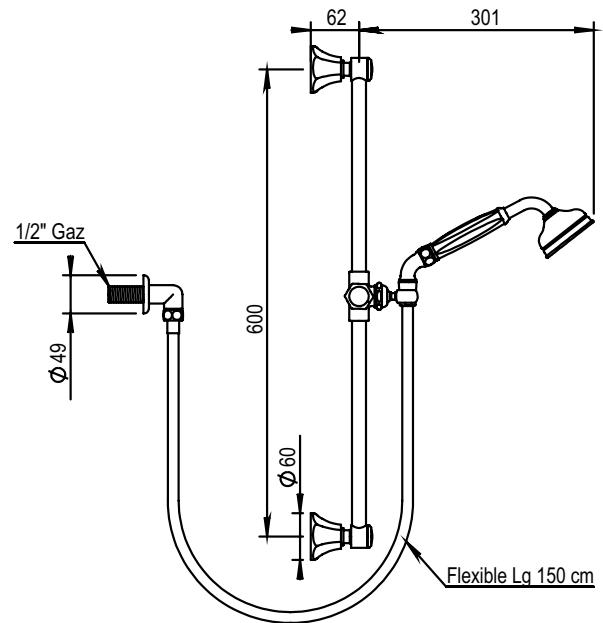

## Sortie douche et rail

## CARACTÉRISTIQUES

Sortie douche rail, flexible et douchette

Wall shower set with rail, flexible hose and handspray

16 ACC LY 711