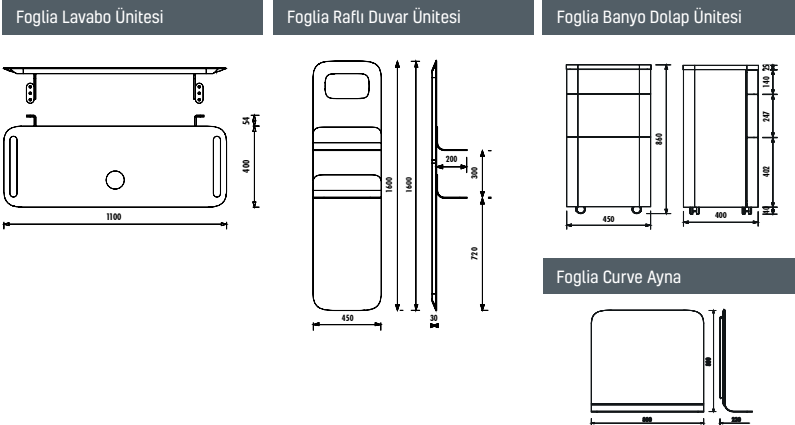

TEKNİK ÇİZİM