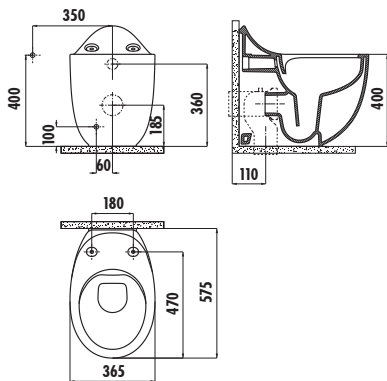

TEKNİK ÇİZİM

ÖZELLİKLER

Creavit önceden haber vermeksizin, ürünlerde ve teknik detaylarda değişiklik yapma hakkını saklı tutar.

Kalite Yönetim Sistemi

Müşteri Memnuniyeti Belgesi

Çevre Yönetim Sistemi

İş Sağlığı ve Güvenliği Yönetim Sistemi

LGA

Alman Standartlarına Uygunluk Belgesi

kiwa

Hollanda Standartlarına Uygunluk Belgesi

GOST - R

Rusya Standartlarına Uygunluk Belgesi

UkrSEPRO

Ukrayna Standartlarına Uygunluk Belgesi

İsrail Standartlarına Uygunluk Belgesi

Nijerya Standartlarına Uygunluk Belgesi

Türk Standartlarına Uygunluk Belgesi