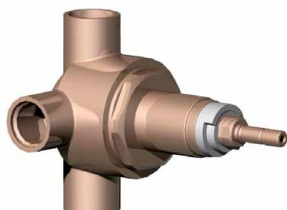

Réf. **92.030**

Réf. **01.578**

Réf. **19.578**

Inverseur 4 voies à encastrer + Habillage pour inverseur

CARACTÉRISTIQUES Réf. 92.030

Inverseur 4 voies à encastrer 2 entrées / 2 sorties
4 ways concealed diverter 2 inlets / 2 outlets

CARACTÉRISTIQUES Réf. 01.578 / Réf. 19.578

Habillage pour robinet à encastrer et pour inverseur
Trim for wall valve + diverter

16 ACC LY 712

FINITIONS USUELLES

FINITIONS DÉCORATIONS

VERNIS BRILLANT

VERNIS MAT