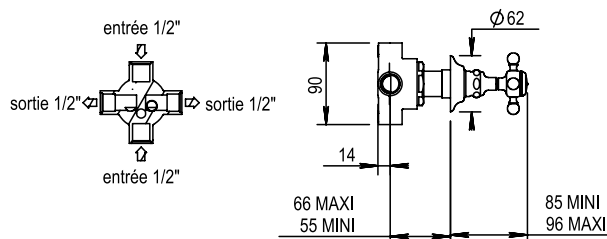

Réf. **92.030**

Réf. **01.578**

Réf. **19.578**

Inverseur 4 voies à encastrer + Habillage pour inverseur

CARACTÉRISTIQUES Réf. 92.030

Inverseur 4 voies à encastrer 2 entrées / 2 sorties
4 ways concealed diverter 2 inlets / 2 outlets

CARACTÉRISTIQUES Réf. 01.578 / Réf. 19.578

Habillage pour robinet à encastrer et pour inverseur
Trim for wall valve + diverter

16 ACC LY 712

FINITIONS USUELLES

FINITIONS DÉCORATIONS

VERNIS BRILLANT

VERNIS MAT