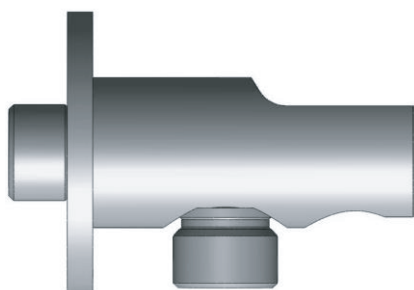

ART. COD.

A546

INGRESSO
INLET
G1/2

USCITA
OUTLET
G1/2

MATERIALI / MATERIALS

OTTONE CROMATO / CHROME PLATED BRASS

CROMATURA / CHROME PLATING

UNI EN 248