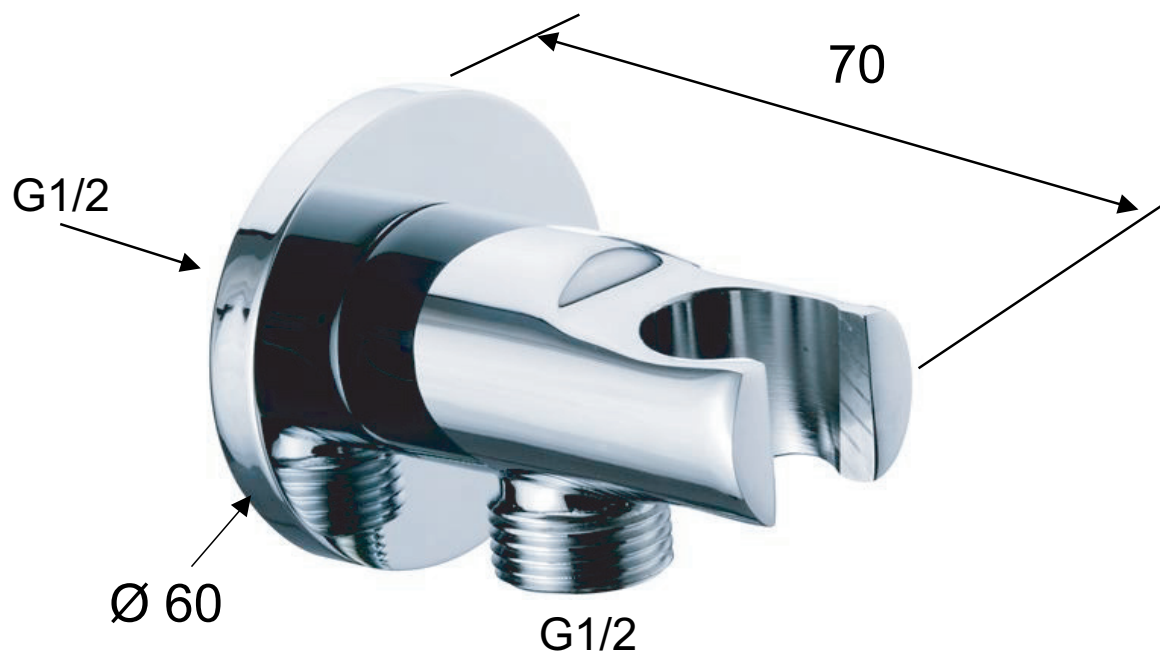

ART. COD.

A546

INGRESSO
INLET
G1/2

USCITA
OUTLET
G1/2

MATERIALI / MATERIALS

OTTONE CROMATO / CHROME PLATED BRASS

CROMATURA / CHROME PLATING

UNI EN 248