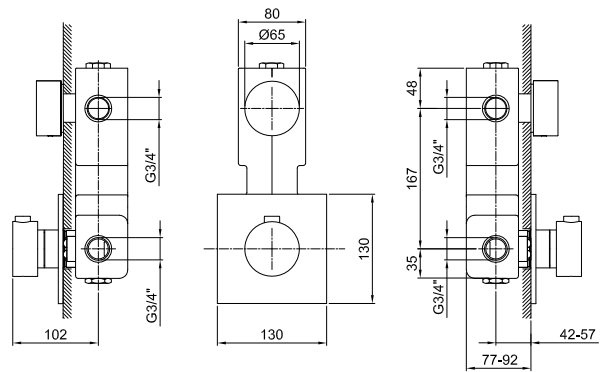

АРТ. A401B+6001A

Термостатический встраиваемый смеситель для душа, 3/4"

- 1 выпуск 3/4"
- ручки
- впуски 3/4"
- Звукоизолированные

Наружная часть

Отделки:

☐	Хром	27 02 A401B
☐	Matt Gun Metal PVD	27 P5 A401B
☐	Matt British Gold PVD	27 P6 A401B
☐	Matt Copper PVD	27 P9 A401B

Внутренняя часть

Отделки:

☐	19 00 6001A

Проект:

Комната:

Дата:

Комментарии:

сертификаты: