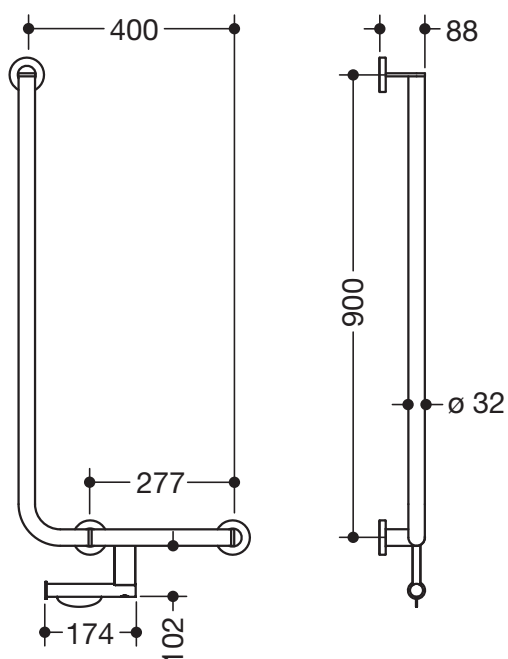

Winkelgriff 900.22.11160

- senkrecht und waagrecht angeordnete, im rechten Winkel verbundene Stangen mit Befestigungsrosetten
- mit WC-Papierrollenhalter
- Ausführung rechts
- waagrechte Länge 400 mm, senkrechte Länge 900 mm, 88 mm tief
- Stangendurchmesser 32 mm, Rohrstärke 2 mm, Rosettendurchmesser 70 mm
- aus hochwertigem Edelstahl, pulverbeschichtet in den HEWI Farben DX (Weiß tiefmatt), DC (Schwarz tiefmatt), AY (Hellgrau Perlglimmer tiefmatt) und SC (Dunkelgrau Perlglimmer tiefmatt)
- inklusive korrosionsfreiem und geprüftem HEWI Befestigungsmaterial zur Wandmontage sowie Dichtband zur Abdichtung der Bohrpunkte

Abmessungen in mm