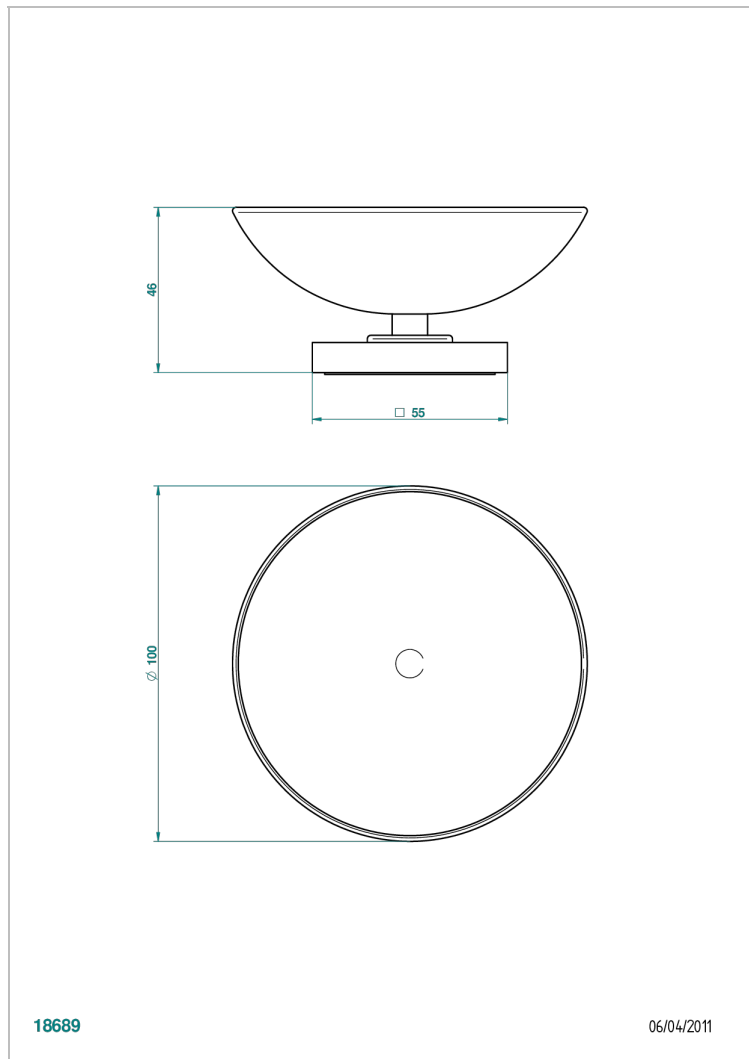

MARINA С ЧЕРНЫМ ОНИКСОМ

A60-544

Мыльница на подставке, диаметр : 100 мм

THG[®]
PARIS

18689

06/04/2011

ХАРАКТЕРИСТИКИ

- Marina с чёрным ониксом
- Мыльница на подставке, диаметр : 100 мм