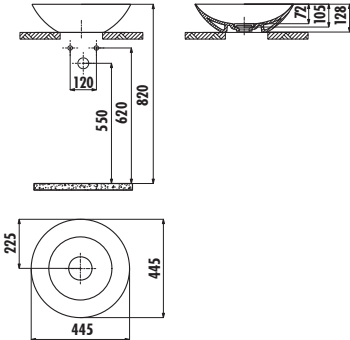

TEKNİK ÇİZİM

ÖZELLİKLER

Creavit önceden haber vermeksizin, ürünlerde ve teknik detaylarda değişiklik yapma hakkını saklı tutar.

Kalite Yönetim Sistemi

Müşteri Memnuniyeti Belgesi

Çevre Yönetim Sistemi

İş Sağlığı ve Güvenliği Yönetim Sistemi

LGA

Alman Standartlarına Uygunluk Belgesi

kiwa

Hollanda Standartlarına Uygunluk Belgesi

GOST - R

Rusya Standartlarına Uygunluk Belgesi

UKRSEPRO

Ukrayna Standartlarına Uygunluk Belgesi

İsrail Standartlarına Uygunluk Belgesi

Nijerya Standartlarına Uygunluk Belgesi

Türk Standartlarına Uygunluk Belgesi