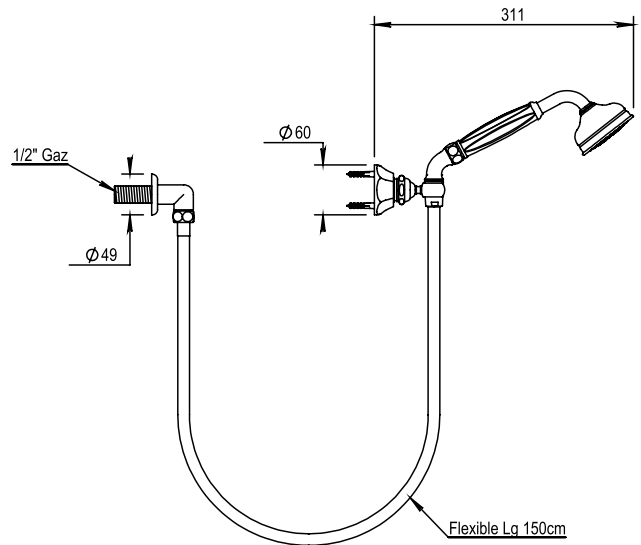

Réf. **62.589**

Sortie douche et patère murale

PICOTS
ANTICALCAIRES

ANTI-SCALE
NOZZLES

CARACTÉRISTIQUES

Sortie douche, patère, flexible et douchette

Wall shower set with wall hook, flexible hose and handspray