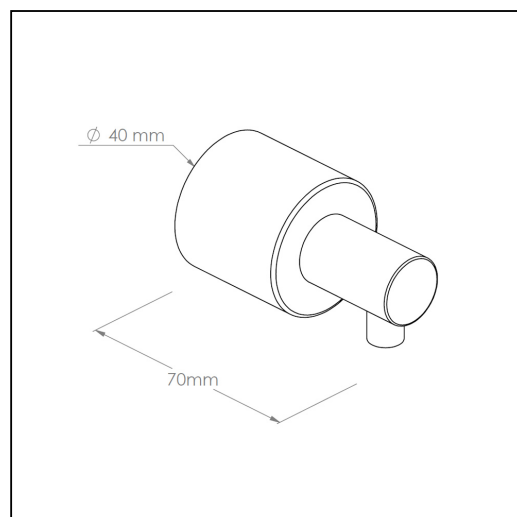

## Dozownik mydła w płynie cieniwy, WALEC, polerowany

symbol: DWP104

- pojemność zbiornika na mydło 1l istnieje możliwość zastosowania zbiornika o dowolnej pojemności
- zbiornik z mydłem umieszcza się w dowolnym miejscu - długość węża zasilającego max 190 cm
- montaż dozownika od frontu lub od tyłu ciany
- do prawidłowego montażu dozownika konieczne jest zachowanie "pustej przestrzeni" za cianką
- wymagany otwór w cianie 26-27mm
- wersja błyszcząca (w DWP) / wersja matowa (w DWM)
- wymagany dostęp serwisowy w cianie
- sugerowany montaż: jako dozownik w systemie centralnego dozowania

### Parametry

średnica	4 cm
głębokość boku	7 cm