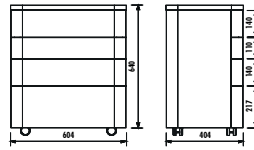

Foglia Banyo Dolap Ünitesi