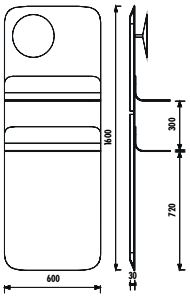

TEKNİK ÇİZİM

Foglia Duvar Ünitesi