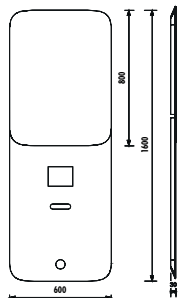

Foglia Duvar Ünitesi