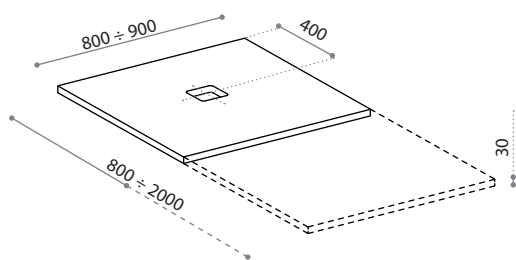

Piatti doccia
Shower trays