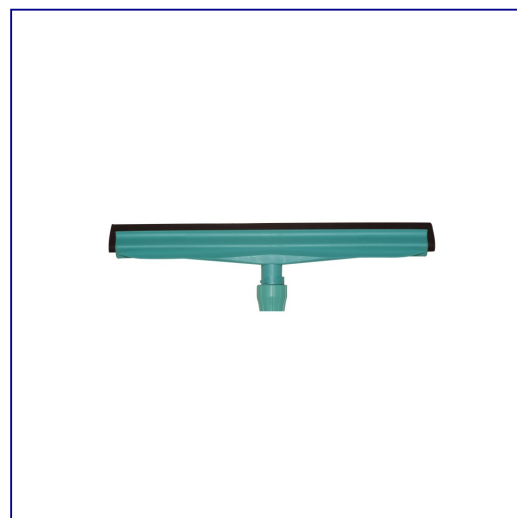

ścieraczka do wody 45 cm

symbol: SS001

- bardzo skuteczna w usuwaniu wody z dużych, płaskich powierzchni
- zastosowana specjalna, miękka, gąbczasta guma doskonale przylega do czyszczonej powierzchni, jednocześnie nie jest bardzo odporna na ścieranie
- ściągaczka jest mocowana do aluminiowego trzonka SK005

Parametry

szerokość	45 cm
-----------	-------