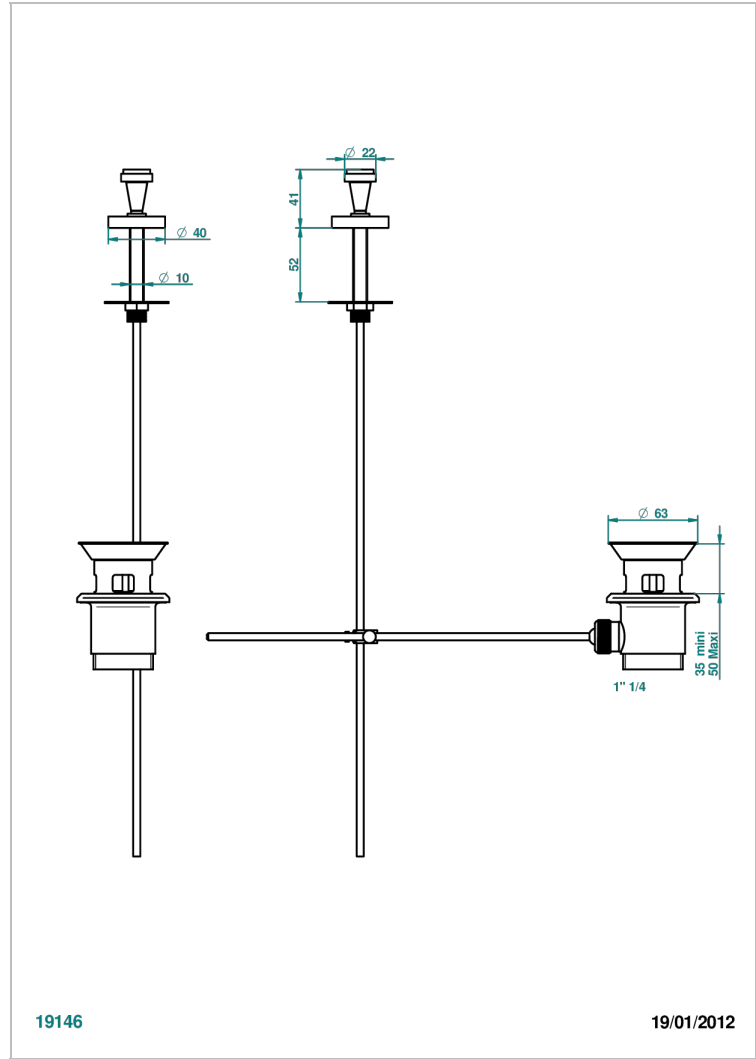

DIPLOMATE С ГЛАДКИМИ КОЛЬЦАМИ

U4A-334

Донный клапан для раковины с внешним штоком управления

THG[®]
PARIS

19146

19/01/2012

ХАРАКТЕРИСТИКИ

- Diplomat с гладкими кольцами
- Донный клапан для раковины с внешним штоком управления

ДОСТУПНЫЕ ВАРИАНТЫ ПОКРЫТИЙ

Blush PVD - H62
Graphite PVD - H64
Matt Umber PVD - H67
Matt blush PVD - H60
Matt graphite PVD - H65
Umber PVD - H66

Аранья (чёрный никель) - D24
Бронза - D01
Золото - F01
Матовая красная старинная медь - H07
Матовое золото - F07
Матовое светлое золото - F31

Матовый никель - C01
Матовый хром - C02
Никель - B01
Покрытие PVD бронза - F33
Покрытие PVD золотистый цвет - H52
Покрытие PVD латунь - H49

Покрытие PVD матовая бронза - F34
Покрытие PVD матовая латунь - H50
Покрытие PVD матовый золотистый - H53
Покрытие PVD матовый никель - H56
Покрытие PVD никель - H55
Розовое золото - F27