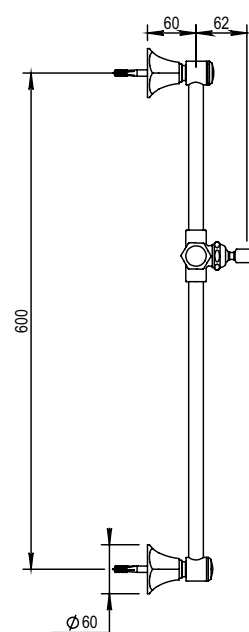

Réf. **62.545**

Rail seul

CARACTÉRISTIQUES

Rail seul avec coulisseau et crochet
Rail with sliding part and hook

FINITIONS USUELLES

CH Chrome
Chrome

NB Nickel Brillant
Polished Nickel

NM Nickel Mat
Brushed Nickel