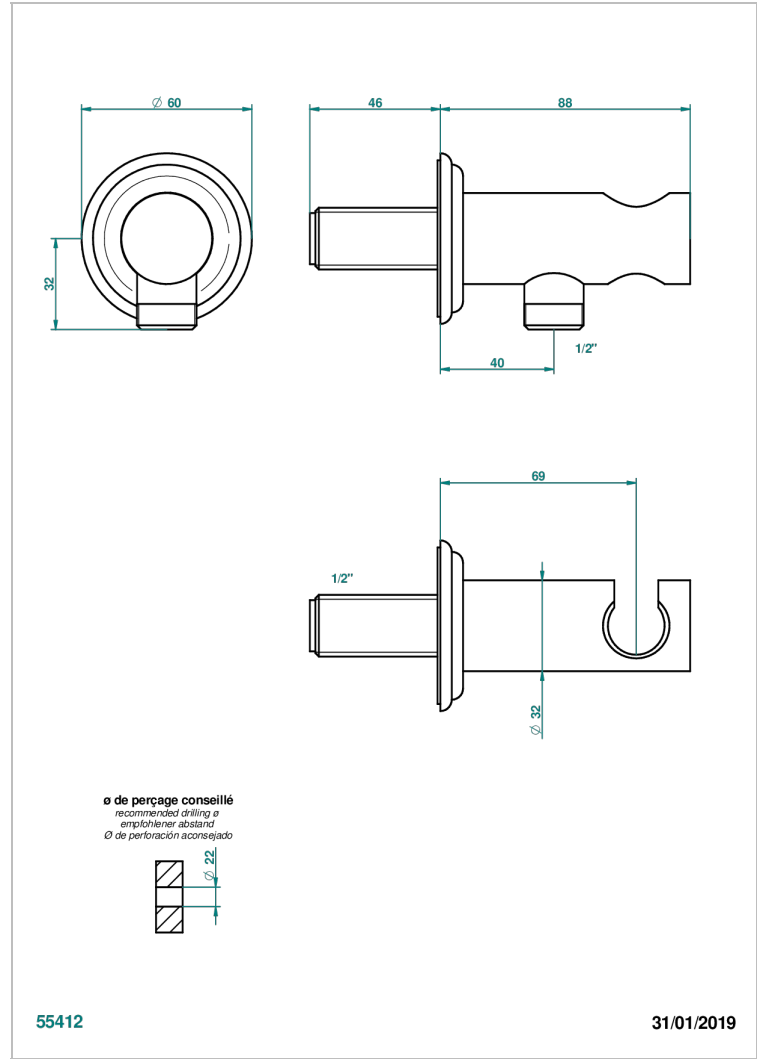

AMBOISE С ЧЕРНЫМ ОНИКСОМ

A1M-53L

Вывод встраиваемый в стену с крючком

THG[®]
PARIS

ХАРАКТЕРИСТИКИ

- Amboise с чёрным ониксом
- Вывод встраиваемый в стену с крючком

ДОСТУПНЫЕ ВАРИАНТЫ ПОКРЫТИЙ

Blush PVD - H62
Graphite PVD - H64
Matt Umber PVD - H67
Matt blush PVD - H60
Matt graphite PVD - H65
Umber PVD - H66

Аранья (чёрный никель) - D24
Золото - F01
Матовое золото - F07
Матовое светлое золото - F31
Матовый никель - C01
Матовый хром - C02

Никель - B01
Покрытие PVD бронза - F33
Покрытие PVD золотистый цвет - H52
Покрытие PVD латунь - H49
Покрытие PVD матовая бронза - F34
Покрытие PVD матовая латунь - H50