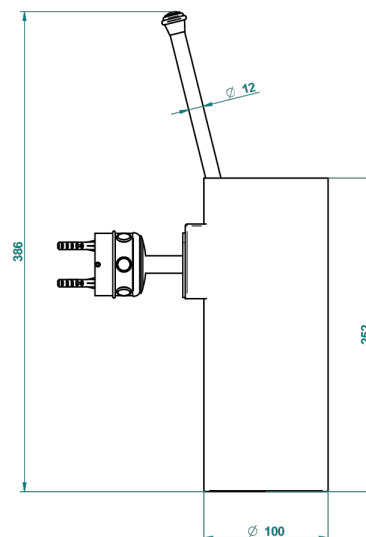

CHEVERNY С ЛАЗУРИТОМ

A1T-4720

Стакан настенный и щётка для унитаза

THG®
PARIS

59225

03/05/2016

ХАРАКТЕРИСТИКИ

- Cheverny с лазуритом
- Стакан настенный и щётка для унитаза

ДОСТУПНЫЕ ВАРИАНТЫ ПОКРЫТИЙ

Blush PVD - H62
Graphite PVD - H64
Matt Umber PVD - H67
Matt blush PVD - H60
Matt graphite PVD - H65
Umber PVD - H66

Аранья (чёрный никель) - D24
Золото - F01
Матовое золото - F07
Матовое светлое золото - F31
Матовый никель - C01
Матовый хром - C02

Никель - B01
Покрытие PVD бронза - F33
Покрытие PVD золотистый цвет - H52
Покрытие PVD латунь - H49
Покрытие PVD матовая бронза - F34
Покрытие PVD матовая латунь - H50

Покрытие PVD матовый золотистый - H53
Покрытие PVD матовый никель - H56
Покрытие PVD никель - H55
Розовое золото - F27
Сатинированное золото - F03
Сатинированное светлое золото - F32

Сатинированный хром - C03
Светлое золото - F30
Серебро с родием - F18
Состаренный никель - H28
Хром - A02
Хром/золото - G02