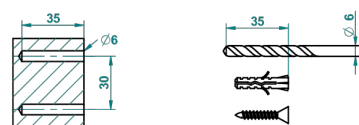

CHEVERNY С ЛАЗУРИТОМ

A1T-4720

Стакан настенный и щётка для унитаза

THG®
PARIS

59225

03/05/2016

ХАРАКТЕРИСТИКИ

- Cheverny с лазуритом
- Стакан настенный и щётка для унитаза

ДОСТУПНЫЕ ВАРИАНТЫ ПОКРЫТИЙ

Blush PVD - H62
Graphite PVD - H64
Matt Umber PVD - H67
Matt blush PVD - H60
Matt graphite PVD - H65
Umber PVD - H66

Аранья (чёрный никель) - D24
Золото - F01
Матовое золото - F07
Матовое светлое золото - F31
Матовый никель - C01
Матовый хром - C02

Никель - B01
Покрытие PVD бронза - F33
Покрытие PVD золотистый цвет - H52
Покрытие PVD латунь - H49
Покрытие PVD матовая бронза - F34
Покрытие PVD матовая латунь - H50

Покрытие PVD матовый золотистый - H53
Покрытие PVD матовый никель - H56
Покрытие PVD никель - H55
Розовое золото - F27
Сатинированное золото - F03
Сатинированное светлое золото - F32

Сатинированный хром - C03
Светлое золото - F30
Серебро с родием - F18
Состаренный никель - H28
Хром - A02
Хром/золото - G02