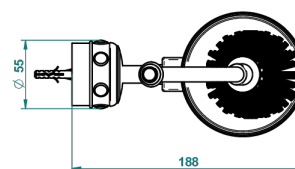

CHEVERNY С ЛАЗУРИТОМ

A1T-4720

Стакан настенный и щётка для унитаза

THG®
PARIS

59225

03/05/2016

ХАРАКТЕРИСТИКИ

- Cheverny с лазуритом
- Стакан настенный и щётка для унитаза

ДОСТУПНЫЕ ВАРИАНТЫ ПОКРЫТИЙ

Blush PVD - H62
Graphite PVD - H64
Matt Umber PVD - H67
Matt blush PVD - H60
Matt graphite PVD - H65
Umber PVD - H66

Аранья (чёрный никель) - D24
Золото - F01
Матовое золото - F07
Матовое светлое золото - F31
Матовый никель - C01
Матовый хром - C02

Никель - B01
Покрытие PVD бронза - F33
Покрытие PVD золотистый цвет - H52
Покрытие PVD латунь - H49
Покрытие PVD матовая бронза - F34
Покрытие PVD матовая латунь - H50

Покрытие PVD матовый золотистый - H53
Покрытие PVD матовый никель - H56
Покрытие PVD никель - H55
Розовое золото - F27
Сатинированное золото - F03
Сатинированное светлое золото - F32

Сатинированный хром - C03
Светлое золото - F30
Серебро с родием - F18
Состаренный никель - H28
Хром - A02
Хром/золото - G02