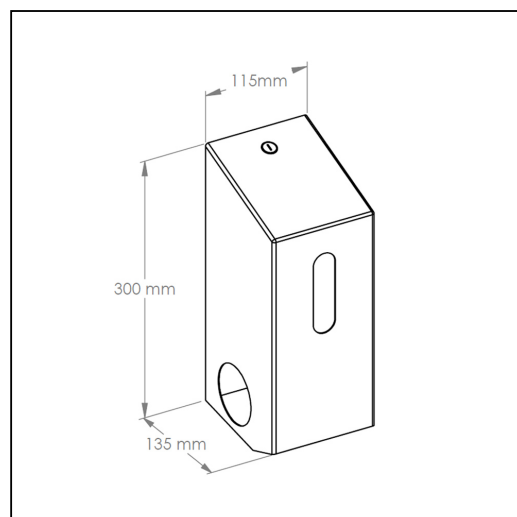

Pojemnik na dwie małe rolki papieru toaletowego MERIDA STELLA, STAL MATOWA

symbol: BSM501

- dostosowany do małych rolek papieru toaletowego
- mieści dwie rolki papieru, druga, zapasowa dostępna jest po zużyciu pierwszej
- posiada okienko do kontroli ilości papieru
- dostępny w wersji matowej

Parametry

wysoko	30 cm
szeroko	11,5 cm
gł boko	13,5 cm