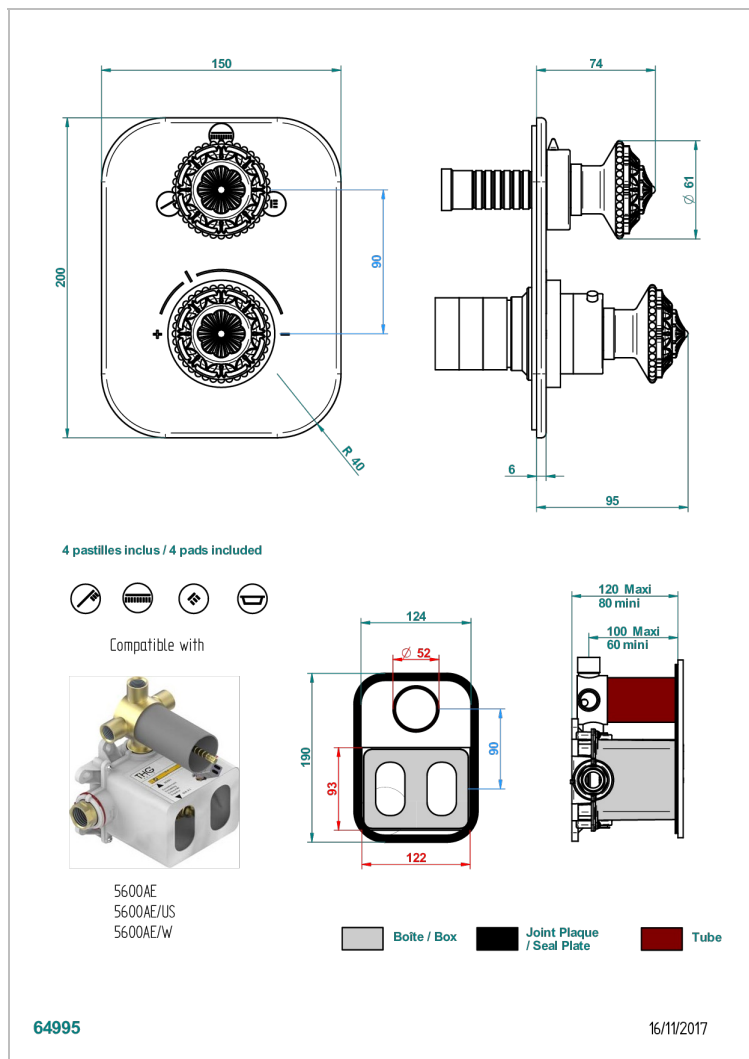

# AMOUR DE TRIANON

G24-5600BE

Ручки регулировки для термостата THG с переключателем на 3 выхода арт.5600AE

THG<sup>®</sup>  
PARIS

## ХАРАКТЕРИСТИКИ

- ASME : ASME A112.18.1-2011/CSA B125.1-11
- DVGW : DW-6512CQ0608

## СВЯЗАННЫЕ ТОВАРНЫЕ ПОЗИЦИИ

- Ref. G00-5100G Стопорное кольцо для термостатического смесителя THG с комплектом креплений
- Ref. G00-5600AE Термостат THG 1/2" с коробкой для встраивания, восковым картриджем и переключателем на 3 выхода, без ручек регулировки