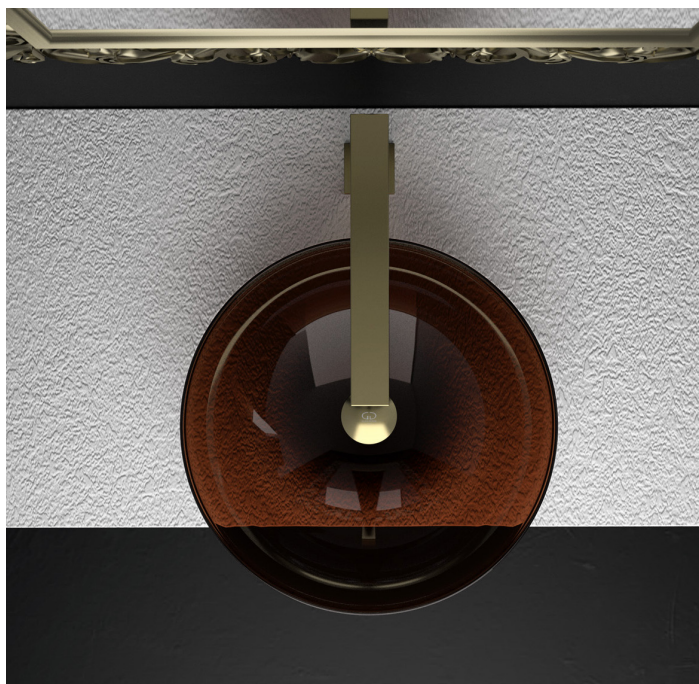

TERRA

Articolo: Terra
 Tipologia: Top
 Materiale: Teknoform®
 Fori Ø: 45 mm e 35 mm

Descrizione: Il piano lavabo è realizzato in Teknoform con texture a rilievo.

*Article: Terra
 Category: Top
 Material: Teknoform®
 Holes Ø: 45 mm and 35 mm*

Description: The Top is produced in Teknoform whit relief texture.

FLESSIBILITÀ DI INSTALLAZIONE GREATEST FLEXIBILITY ON INSTALLATION