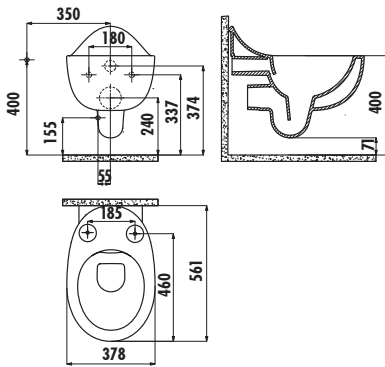

TEKNİK ÇİZİM

ÖZELLİKLER

Creavit önceden haber vermeksizin, ürünlerde ve teknik detaylarda değişiklik yapma hakkını saklı tutar.

Kalite Yönetim Sistemi

Müşteri Memnuniyeti Belgesi

Çevre Yönetim Sistemi

İş Sağlığı ve Güvenliği Yönetim Sistemi

LGA

Alman Standartlarına Uygunluk Belgesi

kiwa

Hollanda Standartlarına Uygunluk Belgesi

GOST - R

Rusya Standartlarına Uygunluk Belgesi

UkrSEPRO

Ukrayna Standartlarına Uygunluk Belgesi

İsrail Standartlarına Uygunluk Belgesi

Nijerya Standartlarına Uygunluk Belgesi

Türk Standartlarına Uygunluk Belgesi