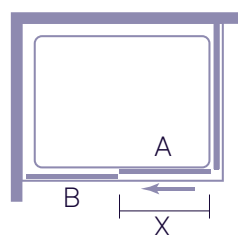

Handle and Colour Options

Standard Handle

Slim Handle

Halo Handle

Halo Profile

CE STANDARDS

Product Information

Size	Code	Adjustment Min-Max
1000	GSC1000H (L or R)	983-998
1025	GSC1025H (L or R)	1008-1023
1050	GSC1050H (L or R)	1033-1048
1075	GSC1075H (L or R)	1058-1073
1100	GSC1100H (L or R)	1083-1098
1125	GSC1125H (L or R)	1108-1123
1150	GSC1150H (L or R)	1133-1148
1175	GSC1175H (L or R)	1158-1173
1200	GSC2P1200H (L or R)	1183-1198
1400	GSC2P1400H (L or R)	1383-1398

This product is handed – please choose L for Left and R for Right when ordering.

Side Panel

Size	Code	Adjustment Min-Max
700	GMSSP700	670-685
760	GMSSP760	730-745
800	GMSSP800	770-785
900	GMSSP900	870-885
1000	GMSSP1000	970-985

Side Panel

A - Moving Panel
B - Fixed Panel
X - Door Opening

Configuration

Size	Code	Door Opening X	Panel A Moving Panel	Panel B Fixed Panel
1000	GSC1000H (L or R)	380	528	430
1025	GSC1025H (L or R)	380	528	455
1050	GSC1050H (L or R)	380	528	480
1075	GSC1075H (L or R)	380	528	505
1100	GSC1100H (L or R)	430	578	480
1125	GSC1125H (L or R)	430	578	505
1150	GSC1150H (L or R)	430	578	530
1175	GSC1175H (L or R)	430	578	555
1200	GSC2P1200H (L or R)	473	626	530
1400	GSC2P1400H (L or R)	573	723	635