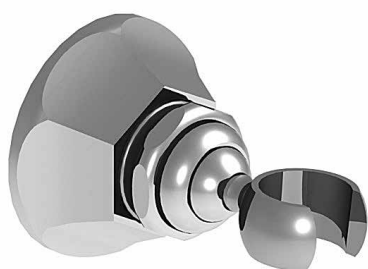

Réf. **62.594**

Patère porte douchette

CARACTÉRISTIQUES

Patère porte douchette
Wall hook for handspray

FINITIONS USUELLES

CH Chrome
Chrome

NB Nickel Brillant
Polished Nickel

NM Nickel Mat
Brushed Nickel