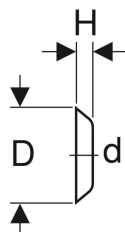

Стенная розетка Geberit, плоская

Образец

Арт. №	Цвет / поверхность	d, ø	Материал	D	H
854.187.11.1	Альпийский белый	40 мм	PP	8.5 см	1.5 см
854.188.11.1	Альпийский белый	50 мм	PP	8.5 см	1.5 см