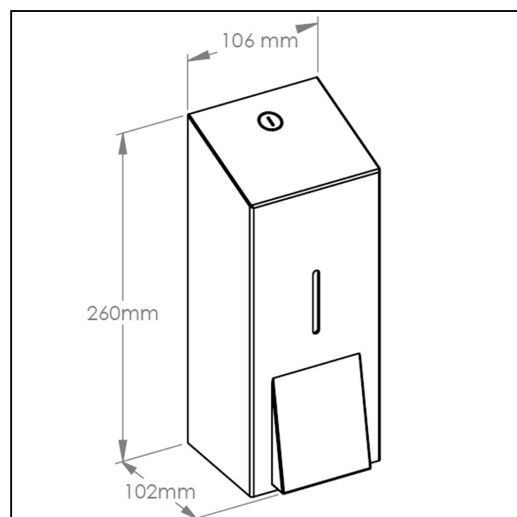

Dozownik mydła w płynie MERIDA STELLA MAXI, pojemno zbiornika 800 ml, stal matowa

symbol: DSM106

- pojemno zbiornika 800 ml
- mydło uzupełniane z kanistra
- łatwo wyjmowana pompka i zbiornik na mydło w celu umycia
- wykonany ze stali nierdzewnej szczotkowanej (matowej)
- łączenia boków spawane i szlifowane
- niewidoczne zawiasy
- zabezpieczony trwałym stalowym zamkiem b benkowym
- zamek zlicowany z powierzchni urz dzenia
- zamykany na kluczyk

Pasuj ce mydła

M2B, M2C, M2N, M2R, M3T, M3ZA, M3Z, M3X, M4A, M4, M8A, M8, M5, M6A, M6, M7L, M7S, M7B

Parametry

wysoko	26 cm
szeroko	10,6 cm
gł boko	10,2 cm
pojemno zbiornika	800 ml