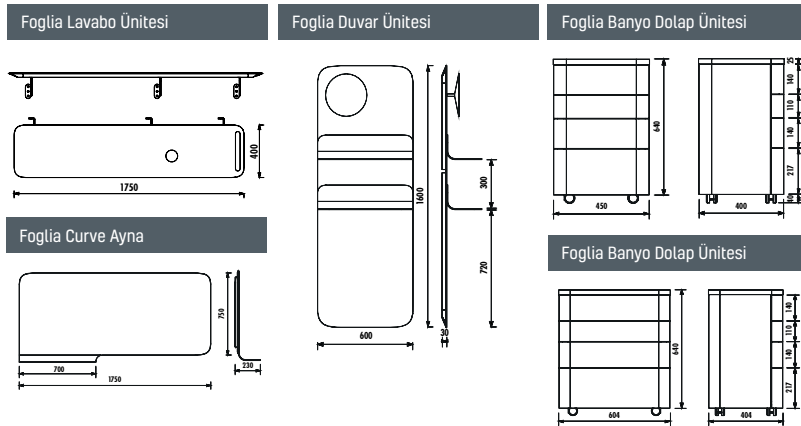

TEKNİK ÇİZİM