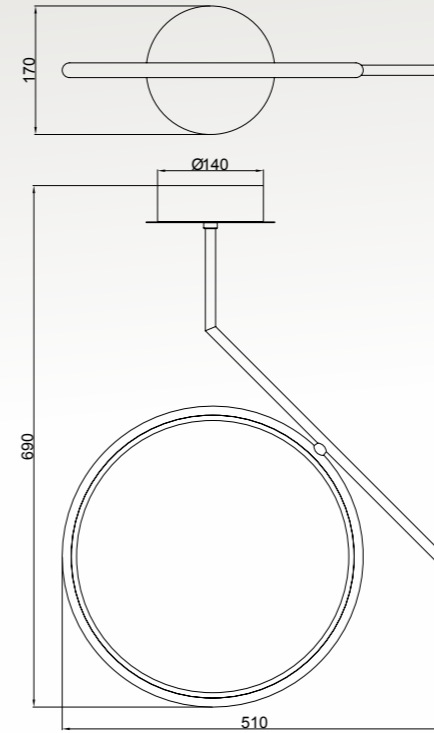

Plafón - Ceiling Lamp
Oro Satinado - Satin Gold

6583
LED 25W 3000K 1875 lm

220-240V~ 50/60Hz CRI>80 Aluminio /silicona / acero- Aluminium /silicone / Steel

220-240V~ 50/60Hz CRI>80 Aluminio /silicona / acero- Aluminium /silicone / Steel