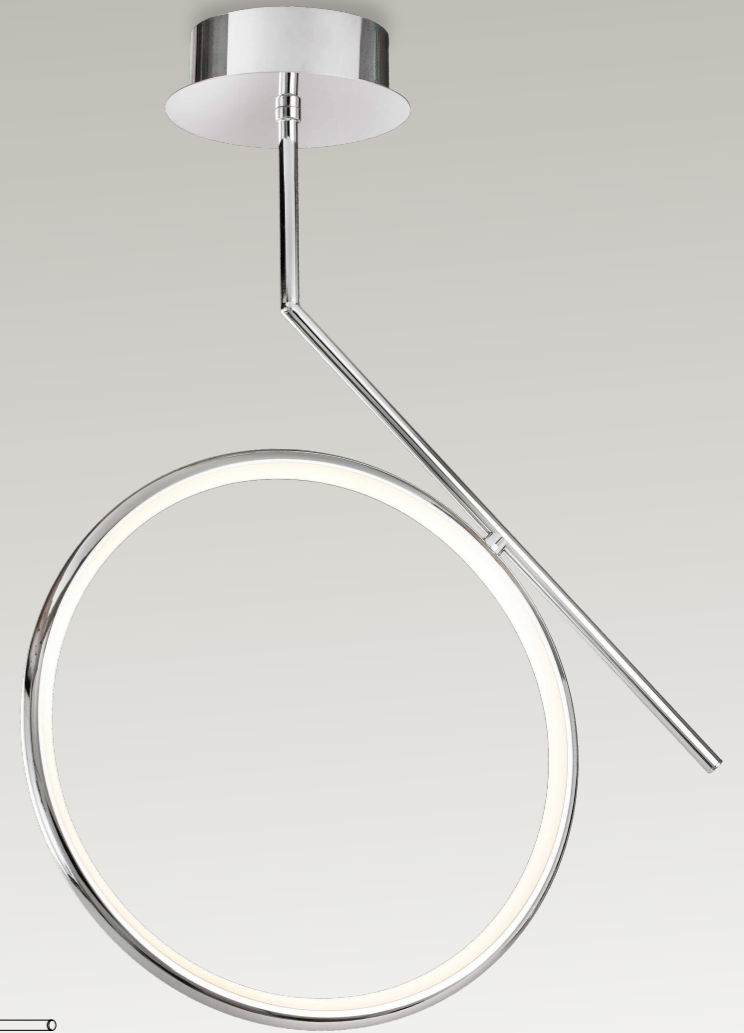

Plafón - Ceiling Lamp  
Cromo - Chrome

6592  
LED 30W 3000K 2250 lm

220-240V~ 50/60Hz CRI>80 Aluminio / silicona / acero- Aluminium / silicone / Steel

6595 - 6592

**Plafón - Ceiling Lamp**  
Oro Satinado - Satin Gold

**6584**  
LED 20W 3000K 1500 lm

**Aplique - Wall Lamp**  
Oro Satinado - Satin Gold

**6585**  
LED 8W 3000K 600 lm

**Plafón - Ceiling Lamp**  
Oro Satinado - Satin Gold

**6583**  
LED 25W 3000K 1875 lm

220-240V~ 50/60Hz CRI>80 Aluminio /silicona / acero- Aluminium /silicone / Steel

220-240V~ 50/60Hz CRI>80 Aluminio /silicona / acero- Aluminium /silicone / Steel

**Plafón - Ceiling Lamp**  
Cromo - Chrome

**6594**  
LED 20W 3000K 1500 lm

**Aplique - Wall Lamp**  
Cromo - Chrome

**6595**  
LED 8W 3000K 600 lm

**Plafón - Ceiling Lamp**  
Cromo - Chrome

**6593**  
LED 25W 3000K 1875 lm

220-240V~ 50/60Hz CRI>80 Aluminio /silicona / acero- Aluminium/silicone/ Steel

220-240V~ 50/60Hz CRI>80 Aluminio /silicona / acero- Aluminium/silicone/ Steel