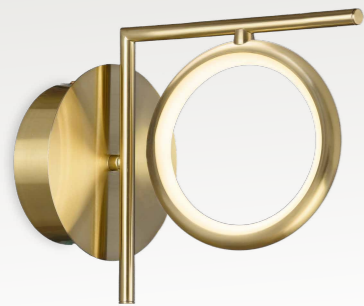

220-240V~50/60Hz CRI >80 Aluminio /silicona / acero- Aluminium /silicone / Steel

Plafón - Ceiling Lamp  
Oro Satinado - Satin Gold

6582  
LED 30W 3000K 2250 lm

220-240V~ 50/60Hz CRI>80 Aluminio / silicona / acero- Aluminium / silicone / Steel

Plafón - Ceiling Lamp  
Cromo - Chrome

6592  
LED 30W 3000K 2250 lm

220-240V~ 50/60Hz CRI>80 Aluminio / silicona / acero- Aluminium / silicone / Steel

6595 - 6592

**Plafón - Ceiling Lamp**  
Oro Satinado - Satin Gold

**6584**  
LED 20W 3000K 1500 lm

**Aplique - Wall Lamp**  
Oro Satinado - Satin Gold

**6585**  
LED 8W 3000K 600 lm

**Plafón - Ceiling Lamp**  
Oro Satinado - Satin Gold

**6583**  
LED 25W 3000K 1875 lm

220-240V~ 50/60Hz CRI>80 Aluminio /silicona / acero- Aluminium /silicone / Steel

220-240V~ 50/60Hz CRI>80 Aluminio /silicona / acero- Aluminium /silicone / Steel

**Plafón - Ceiling Lamp**  
Cromo - Chrome

**6594**  
LED 20W 3000K 1500 lm

**Aplique - Wall Lamp**  
Cromo - Chrome

**6595**  
LED 8W 3000K 600 lm