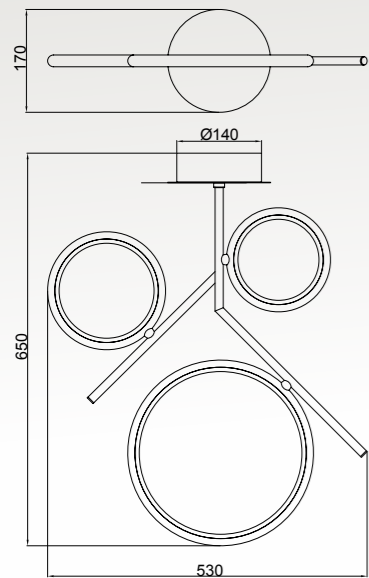

Plafón - Ceiling Lamp
Oro Satinado - Satin Gold

6581
LED 36W 3000K 2700 lm

220-240V~50/60Hz CRI >80 Aluminio /silicona / acero- Aluminium /silicone / Steel