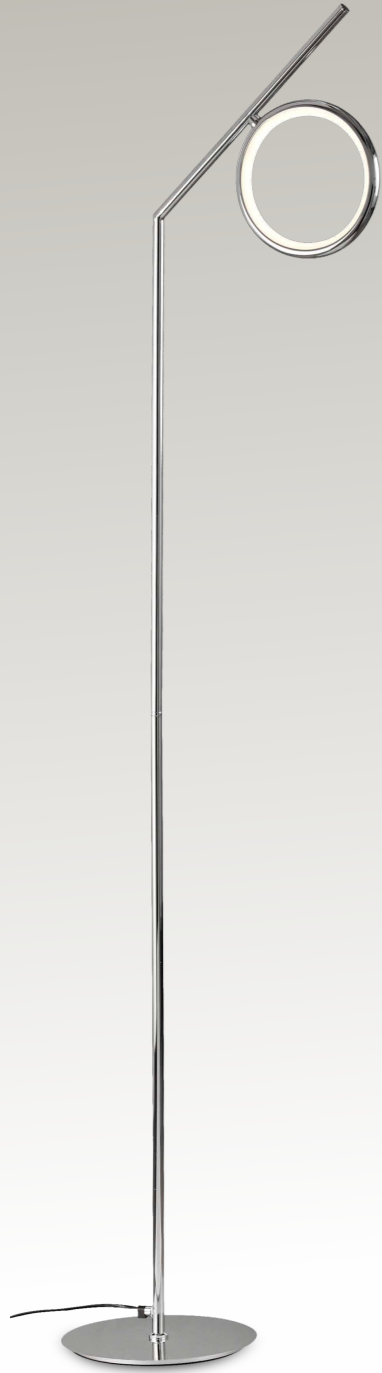

# Olimpia

Olimpia parece flotar en el ambiente; casi sin apoyos, se inspira en la fuerza y voluntad de un atleta ejecutando una figura casi imposible. Nace de la admiración a la esencialidad de la forma, a la perfección, que en geometría viene representada por la circunferencia. La distribución equilibrada y uniforme de la luz genera una hipnosis visual que se acentúa cuando se encuentra en una composición lumínica múltiple.

*Olimpia seems to float in the environment; barely supported, it is inspired by the strength and will of an athlete executing an almost impossible figure. It is born from the admiration for the essence of form, the perfection, which in geometry is represented by the circumference. The balanced and uniform distribution of light generates a visual hypnosis that is accentuated when it is displayed in a multiple light composition.*

Santiago Sevillano

OAMI-006317376-0005-0006-0007-0008

**Pie de Salón - Floor lamp**  
Cromo - Chrome

**6597**  
LED 12W 3000K 900 lm

**Pie de Salón - Floor lamp**  
Oro Satinado - Satin Gold

**6587**  
LED 12W 3000K 900 lm

**Sobremesa - Table Lamp**  
Cromo - Chrome

**6596**  
LED 8W 3000K 600 lm

**Sobremesa - Table Lamp**  
Oro Satinado - Satin Gold

**6586**  
LED 8W 3000K 600 lm

100-240V~50/60Hz CRI >80 Aluminio /silicona / acero- Aluminium /silicone /Steel