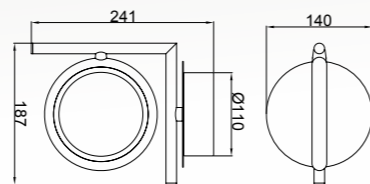

Aplique - Wall Lamp
Oro Satinado - Satin Gold

6585
LED 8W 3000K 600 lm