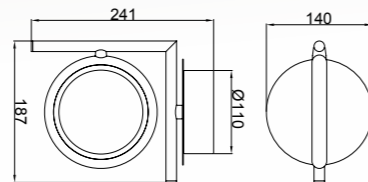

220-240V~ 50/60Hz CRI>80 Aluminio /silicona / acero- Aluminium /silicone / Steel

**Plafón - Ceiling Lamp**  
Cromo - Chrome

**6594**  
LED 20W 3000K 1500 lm

**Aplique - Wall Lamp**  
Cromo - Chrome

**6595**  
LED 8W 3000K 600 lm