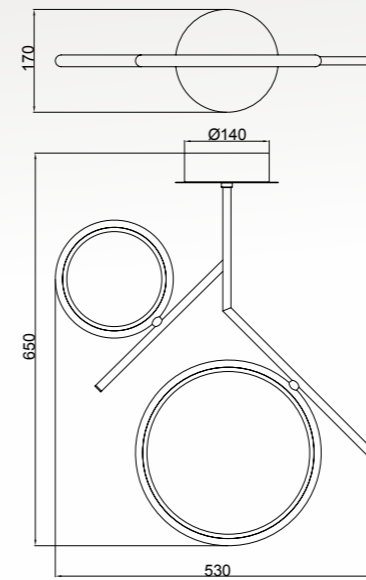

Plafón - Ceiling Lamp
Cromo - Chrome

6592
LED 30W 3000K 2250 lm

220-240V~ 50/60Hz CRI>80 Aluminio / silicona / acero- Aluminium / silicone / Steel