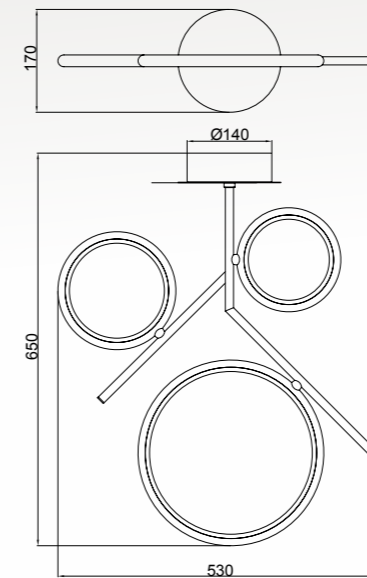

Plafón - Ceiling Lamp
Cromo - Chrome

6591
LED 36W 3000K 2700 lm

220-240V~50/60Hz CRI >80 Aluminio /silicona / acero- Aluminium /silicone / Steel