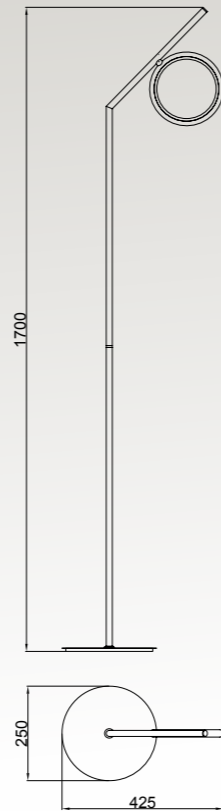

Santiago Sevillano

OAMI-006317376-0005-0006-0007-0008

**Pie de Salón - Floor lamp**  
Cromo - Chrome

**6597**  
LED 12W 3000K 900 lm

**Pie de Salón - Floor lamp**  
Oro Satinado - Satin Gold

**6587**  
LED 12W 3000K 900 lm