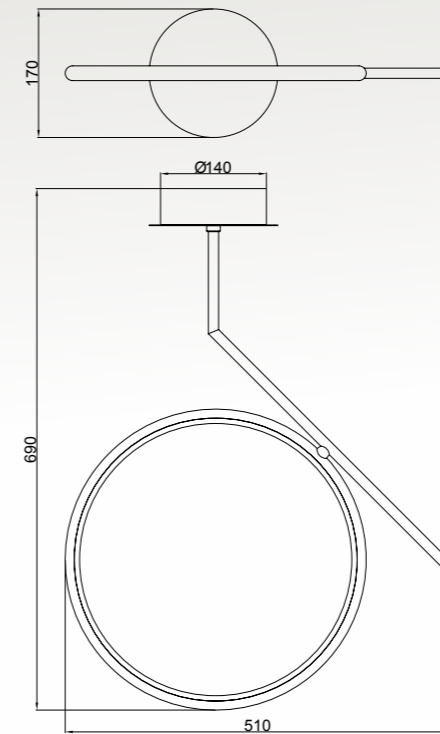

220-240V~ 50/60Hz CRI>80 Aluminio /silicona / acero- Aluminium /silicone / Steel

**Plafón - Ceiling Lamp**  
Cromo - Chrome

**6594**  
LED 20W 3000K 1500 lm

**Aplique - Wall Lamp**  
Cromo - Chrome

**6595**  
LED 8W 3000K 600 lm

**Plafón - Ceiling Lamp**  
Cromo - Chrome

**6593**  
LED 25W 3000K 1875 lm

220-240V~ 50/60Hz CRI>80 Aluminio /silicona / acero- Aluminium/silicone/ Steel

220-240V~ 50/60Hz CRI>80 Aluminio /silicona / acero- Aluminium/silicone/ Steel