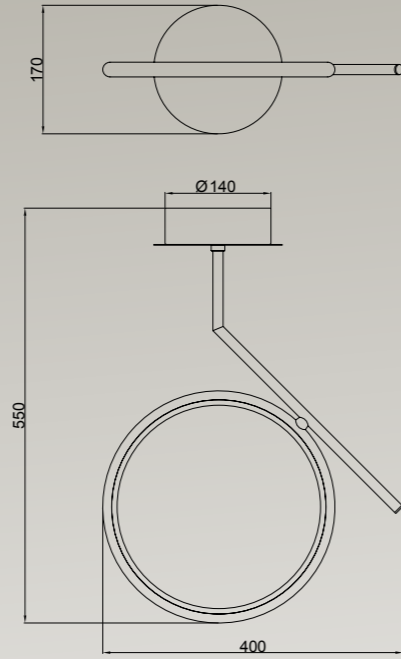

Plafón - Ceiling Lamp
Oro Satinado - Satin Gold

6584
LED 20W 3000K 1500 lm