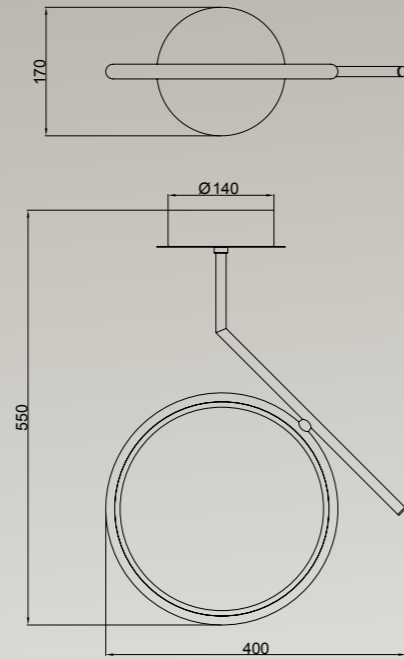

220-240V~ 50/60Hz CRI>80 Aluminio /silicona / acero- Aluminium /silicone / Steel

**Plafón - Ceiling Lamp**  
Cromo - Chrome

**6594**  
LED 20W 3000K 1500 lm

**Aplique - Wall Lamp**  
Cromo - Chrome

**6595**  
LED 8W 3000K 600 lm