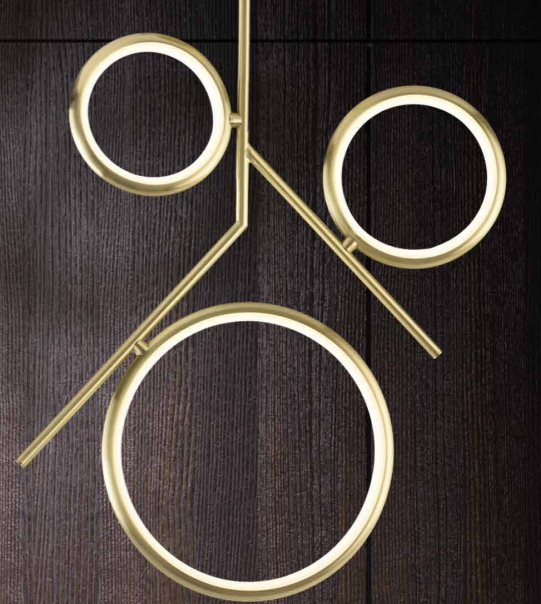

# Olimpia

Plafón - Ceiling Lamp  
Oro Satinado - Satin Gold

6580  
LED 42W 3000K 3150lm

Plafón - Ceiling Lamp  
Cromo - Chrome

6590  
LED 42W 3000K 3150lm

100-240V~50/60Hz CRI>80 Aluminio / silicona / acero - Aluminium / silicone / Steel