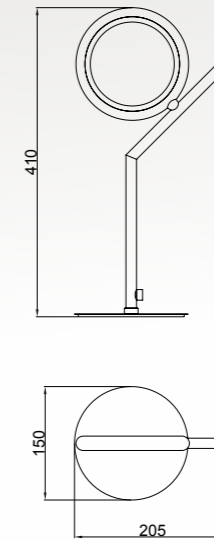

100-240V~50/60Hz CRI >80 Aluminio /silicona / acero- Aluminium /silicone /Steel

100-240V~50/60Hz CRI >80 Aluminio /silicona / acero- Aluminium /silicone /Steel