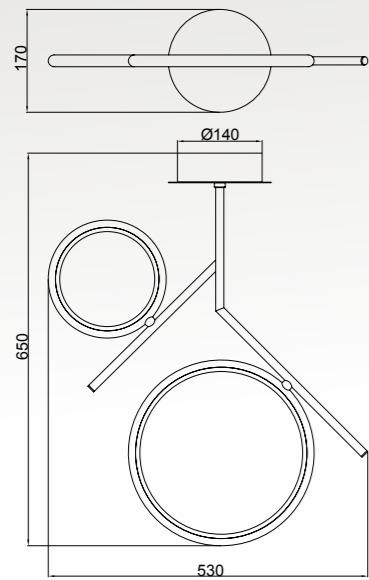

Plafón - Ceiling Lamp
Oro Satinado - Satin Gold

6582
LED 30W 3000K 2250 lm

220-240V~ 50/60Hz CRI>80 Aluminio / silicona / acero- Aluminium / silicone / Steel