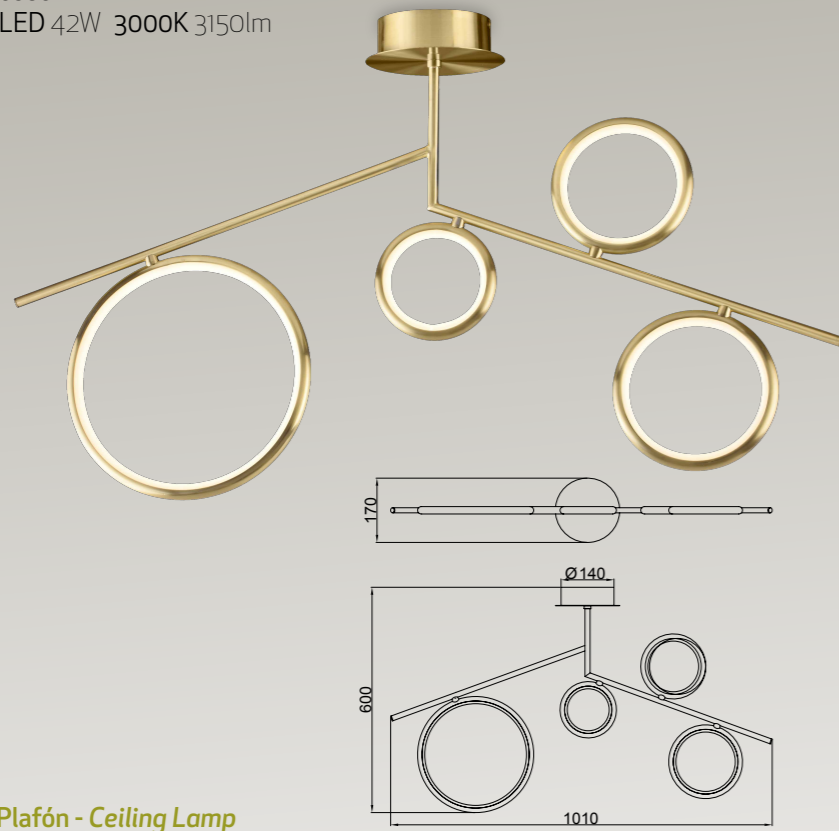

Olimpia

Plafón - Ceiling Lamp
Oro Satinado - Satin Gold

6580
LED 42W 3000K 3150lm